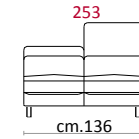

modulo 59

modulo 68

modulo 83

Altre versioni componibili / Other sectional versions