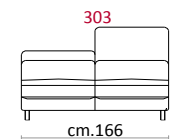

modulo 59

modulo 68

modulo 83

Altre versioni componibili / Other sectional versions