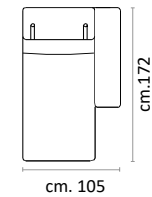

# ALBA

CS-421 Product Code

**Struttura:** Telaio in legno con cinghiatura di sostegno ad elasticità differenziata, rivestito in poliuretano espanso indeformabile. **Imbottiture:** Poliuretano indeformabile a doppia densità e ovattato faldato. **Rivestimento:** In pelle, o in tessuto non sfoderabile. **Piede** In metallo altezza 14 cm. **Caratteristiche:** Poggiatesta Elettrico solo sulle versioni con recliner.