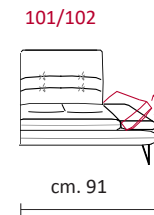

CASTELLO
SOFA
Made in Italy

BELMONTE

BELMONTE

CS-479 Product Code

Struttura: Telaio in legno con cinghiatura di sostegno ad elasticità differenziata, rivestito in poliuretano espanso indeformabile.

Imbottiture: in poliuretano indeformabile a doppia densità e ovattato faldato.

Rivestimento: In pelle o in tessuto non sfoderabile.

Piede: base in metallo, altezza 15 in colore Titanium Dark.

Structure: Wooden frame fitted with an elasticised webbing suspension, covered with stress resistant undeformable polyurethane foam.