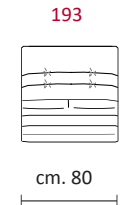

CASTELLO
SOFA
Made in Italy

BELMONTE

BELMONTE

CS-479 Product Code

Struttura: Telaio in legno con cinghiatura di sostegno ad elasticità differenziata, rivestito in poliuretano espanso indeformabile.

Imbottiture: in poliuretano indeformabile a doppia densità e ovattato faldato.

Rivestimento: In pelle o in tessuto non sfoderabile.

Piede: base in metallo, altezza 15 in colore Titanium Dark.

Structure: Wooden frame fitted with an elasticised webbing suspension, covered with stress resistant undeformable polyurethane foam.