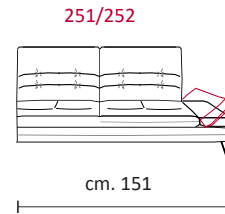

CASTELLO
SOFA
Made in Italy

BELMONTE

BELMONTE

CS-479 Product Code

Struttura: Telaio in legno con cinghiatura di sostegno ad elasticità differenziata, rivestito in poliuretano espanso indeformabile.

Imbottiture: in poliuretano indeformabile a doppia densità e ovattato faldato.

Rivestimento: In pelle o in tessuto non sfoderabile.

Piede: base in metallo, altezza 15 in colore Titanium Dark.

Structure: Wooden frame fitted with an elasticised webbing suspension, covered with stress resistant undeformable polyurethane foam.