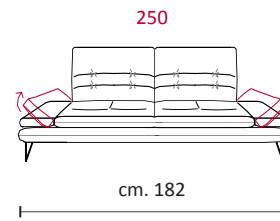

CASTELLO
SOFA
Made in Italy

BELMONTE

BELMONTE

CS-479 Product Code

Struttura: Telaio in legno con cinghiatura di sostegno ad elasticità differenziata, rivestito in poliuretano espanso indeformabile.

Imbottiture: in poliuretano indeformabile a doppia densità e ovattato faldato.

Rivestimento: In pelle o in tessuto non sfoderabile.

Piede: base in metallo, altezza 15 in colore Titanium Dark.

Structure: Wooden frame fitted with an elasticised webbing suspension, covered with stress resistant undeformable polyurethane foam.