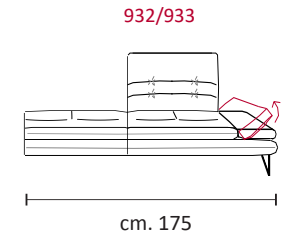

CASTELLO
SOFA
Made in Italy

BELMONTE

BELMONTE

CS-479 Product Code

Struttura: Telaio in legno con cinghiatura di sostegno ad elasticità differenziata, rivestito in poliuretano espanso indeformabile.

Imbottiture: in poliuretano indeformabile a doppia densità e ovattato faldato.

Rivestimento: In pelle o in tessuto non sfoderabile.

Piede: base in metallo, altezza 15 in colore Titanium Dark.

Structure: Wooden frame fitted with an elasticised webbing suspension, covered with stress resistant undeformable polyurethane foam.