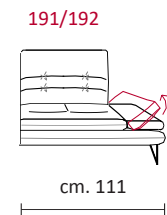

CASTELLO
SOFA
Made in Italy

BELMONTE

BELMONTE

CS-479 Product Code

Struttura: Telaio in legno con cinghiatura di sostegno ad elasticità differenziata, rivestito in poliuretano espanso indeformabile.

Imbottiture: in poliuretano indeformabile a doppia densità e ovattato faldato.

Rivestimento: In pelle o in tessuto non sfoderabile.

Piede: base in metallo, altezza 15 in colore Titanium Dark.

Structure: Wooden frame fitted with an elasticised webbing suspension, covered with stress resistant undeformable polyurethane foam.