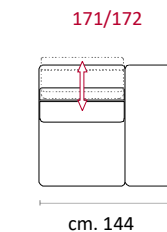

CASTELLO
SOFA
Made in Italy

BELMONTE

BELMONTE

CS-479 Product Code

Struttura: Telaio in legno con cinghiatura di sostegno ad elasticità differenziata, rivestito in poliuretano espanso indeformabile.

Imbottiture: in poliuretano indeformabile a doppia densità e ovattato faldato.