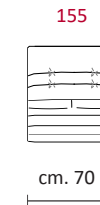

CASTELLO
SOFA
Made in Italy

BELMONTE

BELMONTE

CS-479 Product Code

Struttura: Telaio in legno con cinghiatura di sostegno ad elasticità differenziata, rivestito in poliuretano espanso indeformabile.

Imbottiture: in poliuretano indeformabile a doppia densità e ovattato faldato.

Rivestimento: In pelle o in tessuto non sfoderabile.

Piede: base in metallo, altezza 15 in colore Titanium Dark.

Structure: Wooden frame fitted with an elasticised webbing suspension, covered with stress resistant undeformable polyurethane foam.