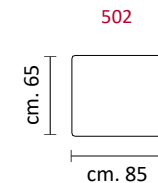

CASTELLO
SOFA
Made in Italy

BELMONTE

BELMONTE

CS-479 Product Code

Struttura: Telaio in legno con cinghiatura di sostegno ad elasticità differenziata, rivestito in poliuretano espanso indeformabile.

Imbottiture: in poliuretano indeformabile a doppia densità e ovattato faldato.