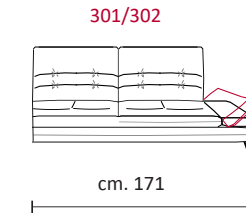

CASTELLO
SOFA
Made in Italy

BELMONTE

BELMONTE

CS-479 Product Code

Struttura: Telaio in legno con cinghiatura di sostegno ad elasticità differenziata, rivestito in poliuretano espanso indeformabile.

Imbottiture: in poliuretano indeformabile a doppia densità e ovattato faldato.

Rivestimento: In pelle o in tessuto non sfoderabile.

Piede: base in metallo, altezza 15 in colore Titanium Dark.

Structure: Wooden frame fitted with an elasticised webbing suspension, covered with stress resistant undeformable polyurethane foam.