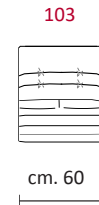

CASTELLO
SOFA
Made in Italy

BELMONTE

BELMONTE

CS-479 Product Code

Struttura: Telaio in legno con cinghiatura di sostegno ad elasticità differenziata, rivestito in poliuretano espanso indeformabile.

Imbottiture: in poliuretano indeformabile a doppia densità e ovattato faldato.

Rivestimento: In pelle o in tessuto non sfoderabile.

Piede: base in metallo, altezza 15 in colore Titanium Dark.

Structure: Wooden frame fitted with an elasticised webbing suspension, covered with stress resistant undeformable polyurethane foam.