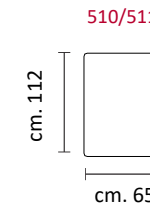

CASTELLO
SOFA
Made in Italy

BELMONTE

BELMONTE

CS-479 Product Code

Struttura: Telaio in legno con cinghiatura di sostegno ad elasticità differenziata, rivestito in poliuretano espanso indeformabile.

Imbottiture: in poliuretano indeformabile a doppia densità e ovattato faldato.