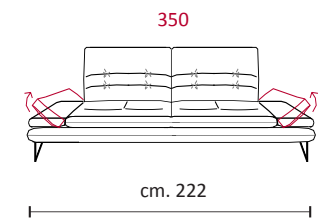

CASTELLO
SOFA
Made in Italy

BELMONTE

BELMONTE

CS-479 Product Code

Struttura: Telaio in legno con cinghiatura di sostegno ad elasticità differenziata, rivestito in poliuretano espanso indeformabile.

Imbottiture: in poliuretano indeformabile a doppia densità e ovattato faldato.

Rivestimento: In pelle o in tessuto non sfoderabile.

Piede: base in metallo, altezza 15 in colore Titanium Dark.

Structure: Wooden frame fitted with an elasticised webbing suspension, covered with stress resistant undeformable polyurethane foam.