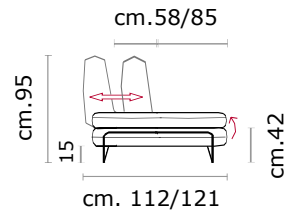

CASTELLO
SOFA
Made in Italy

BELMONTE

BELMONTE

CS-479 Product Code

Struttura: Telaio in legno con cinghiatura di sostegno ad elasticità differenziata, rivestito in poliuretano espanso indeformabile.

Imbottiture: in poliuretano indeformabile a doppia densità e ovattato faldato.

Rivestimento: In pelle o in tessuto non sfoderabile.

Piede: base in metallo, altezza 15 in colore Titanium Dark.

Structure: Wooden frame fitted with an elasticised webbing suspension, covered with stress resistant undeformable polyurethane foam.