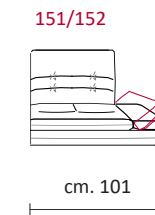

CASTELLO
SOFA
Made in Italy

BELMONTE

BELMONTE

CS-479 Product Code

Struttura: Telaio in legno con cinghiatura di sostegno ad elasticità differenziata, rivestito in poliuretano espanso indeformabile.

Imbottiture: in poliuretano indeformabile a doppia densità e ovattato faldato.

Rivestimento: In pelle o in tessuto non sfoderabile.

Piede: base in metallo, altezza 15 in colore Titanium Dark.

Structure: Wooden frame fitted with an elasticised webbing suspension, covered with stress resistant undeformable polyurethane foam.