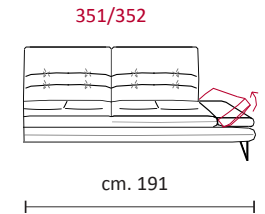

CASTELLO
SOFA
Made in Italy

BELMONTE

BELMONTE

CS-479 Product Code

Struttura: Telaio in legno con cinghiatura di sostegno ad elasticità differenziata, rivestito in poliuretano espanso indeformabile.

Imbottiture: in poliuretano indeformabile a doppia densità e ovattato faldato.

Rivestimento: In pelle o in tessuto non sfoderabile.

Piede: base in metallo, altezza 15 in colore Titanium Dark.

Structure: Wooden frame fitted with an elasticised webbing suspension, covered with stress resistant undeformable polyurethane foam.