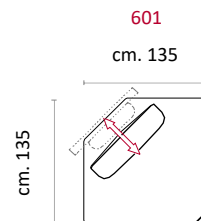

CASTELLO
SOFA
Made in Italy

BELMONTE

BELMONTE

CS-479 Product Code

Struttura: Telaio in legno con cinghiatura di sostegno ad elasticità differenziata, rivestito in poliuretano espanso indeformabile.

Imbottiture: in poliuretano indeformabile a doppia densità e ovattato faldato.

Rivestimento: In pelle o in tessuto non sfoderabile.

Piede: base in metallo, altezza 15 in colore Titanium Dark.

Structure: Wooden frame fitted with an elasticised webbing suspension, covered with stress resistant undeformable polyurethane foam.