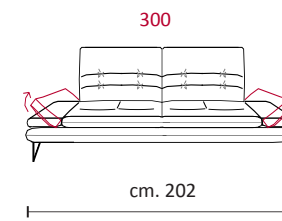

CASTELLO
SOFA
Made in Italy

BELMONTE

BELMONTE

CS-479 Product Code

Struttura: Telaio in legno con cinghiatura di sostegno ad elasticità differenziata, rivestito in poliuretano espanso indeformabile.

Imbottiture: in poliuretano indeformabile a doppia densità e ovattato faldato.

Rivestimento: In pelle o in tessuto non sfoderabile.

Piede: base in metallo, altezza 15 in colore Titanium Dark.

Structure: Wooden frame fitted with an elasticised webbing suspension, covered with stress resistant undeformable polyurethane foam.