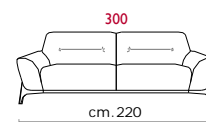

CASTELLO

SOFA

Made in Italy

LUCCA

350 +1x 998

LUCCA

CS695 Product Code

Struttura: Telaio in legno con cinghiatura di sostegno ad elasticità differenziata, rivestito in poliuretano espanso indeformabile.

Imbottiture: Poliuretano indeformabile a doppia densità e ovattato faldato.

Rivestimento: In pelle, o in tessuto non sfoderabile.

Piede: In legno altezza 16 cm colore Wengé.

Caratteristiche: Disponibile su tutte le sedute il poggiatesta sfilabile, il quale aumenta di 14 cm l'altezza del divano.