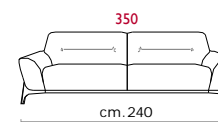

CASTELLO

SOFA

Made in Italy

LUCCA

350 +1x 998

LUCCA

CS695 Product Code

Struttura: Telaio in legno con cinghiatura di sostegno ad elasticità differenziata, rivestito in poliuretano espanso indeformabile.

Imbottiture: Poliuretano indeformabile a doppia densità e ovattato faldato.

Rivestimento: In pelle, o in tessuto non sfoderabile.

Piede: In legno altezza 16 cm colore Wengé.

Caratteristiche: Disponibile su tutte le sedute il poggiatesta sfilabile, il quale aumenta di 14 cm l'altezza del divano.