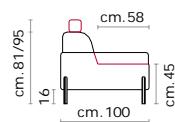

LUCCA

CS695 Product Code

Struttura: Telaio in legno con cinghiatura di sostegno ad elasticità differenziata, rivestito in poliuretano espanso indeformabile.

Imbottiture: Poliuretano indeformabile a doppia densità e ovattato faldato.

Rivestimento: In pelle, o in tessuto non sfoderabile.

Piede: In legno altezza 16 cm colore Wengé.

Caratteristiche: Disponibile su tutte le sedute il poggiatesta sfilabile, il quale aumenta di 14 cm l'altezza del divano.

Structure: Wooden frame fitted with an elasticised webbing suspension, covered with stress resistant undeformable polyurethane foam. **Paddings:** Double density polyurethane foam and padding. **Covering:** In leather or fabric, not removable.

Feet: In solid wood, 16 cm high in color Wengé.

Features: Available, on all versions, removable headrest, which makes the sofa higher 14 cm.

COVERING

LEATHER

FABRIC

STANDARD FEATURES

DUAL DENSITY
CUSHIONS

OPTIONAL FEATURES...

REMOVABLE
HEADREST

Colore vernice base / Paint feet

Nero
Black

Wengé