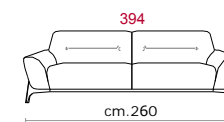

CASTELLO

SOFA

Made in Italy

LUCCA

350 +1x 998

LUCCA

CS695 Product Code

Struttura: Telaio in legno con cinghiatura di sostegno ad elasticità differenziata, rivestito in poliuretano espanso indeformabile.

Imbottiture: Poliuretano indeformabile a doppia densità e ovattato faldato.

Rivestimento: In pelle, o in tessuto non sfoderabile.

Piede: In legno altezza 16 cm colore Wengé.

Caratteristiche: Disponibile su tutte le sedute il poggiatesta sfilabile, il quale aumenta di 14 cm l'altezza del divano.