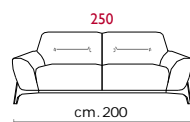

CASTELLO

SOFA

Made in Italy

LUCCA

350 +1x 998

LUCCA

CS695 Product Code

Struttura: Telaio in legno con cinghiatura di sostegno ad elasticità differenziata, rivestito in poliuretano espanso indeformabile.

Imbottiture: Poliuretano indeformabile a doppia densità e ovattato faldato.

Rivestimento: In pelle, o in tessuto non sfoderabile.

Piede: In legno altezza 16 cm colore Wengé.

Caratteristiche: Disponibile su tutte le sedute il poggiatesta sfilabile, il quale aumenta di 14 cm l'altezza del divano.

Feet: In solid wood, 16 cm high in color Wengé.

Features: Available, on all versions, removable headrest, which makes the sofa higher 14 cm.

COVERING

LEATHER

FABRIC

STANDARD FEATURES

DUAL DENSITY
CUSHIONS

OPTIONAL FEATURES...