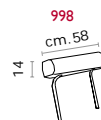

CASTELLO

SOFA

Made in Italy

LUCCA

350 +1x 998

LUCCA

CS695 Product Code

Struttura: Telaio in legno con cinghiatura di sostegno ad elasticità differenziata, rivestito in poliuretano espanso indeformabile.

Imbottiture: Poliuretano indeformabile a doppia densità e ovattato faldato.

Rivestimento: In pelle, o in tessuto non sfoderabile.

Piede: In legno altezza 16 cm colore Wengé.

Caratteristiche: Disponibile su tutte le sedute il poggiatesta sfilabile, il quale aumenta di 14 cm l'altezza del divano.

Feet: In solid wood, 16 cm high in color Wengé.

Features: Available, on all versions, removable headrest, which makes the sofa higher 14 cm.

COVERING

LEATHER

FABRIC

STANDARD FEATURES

DUAL DENSITY
CUSHIONS

OPTIONAL FEATURES...