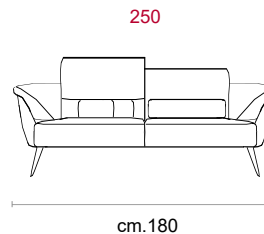

CASTELLO
SOFA
Made in Italy

MAIORCA

MAIORCA

CS-715 Product Code

Struttura: Telaio in legno con cinghiatura di sostegno ad elasticità differenziata, rivestito in poliuretano espanso indeformabile.

Imbottiture: Poliuretano indeformabile e ovattato faldato.

Schienali in fibra di poliestere trattato con silicone.

Rivestimento: In pelle o in tessuto, non sfoderabile.

Piede: in metallo altezza 17 cm colore Titanium Dark.

Caratteristiche: schienale con meccanismo reclinabile in altezza.

Covering: In leather or fabric, not removable.

Feet: in metal 17 cm. high Titanium Dark color.

Bed features: Back Cushions reclining in height.

COVERING

STANDARD FEATURES

OPTIONAL FEATURES...

CASTELLO
SOFA
Made in Italy