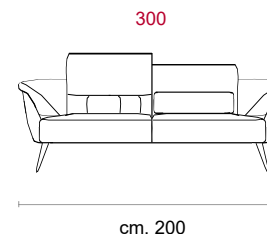

CASTELLO
SOFA
Made in Italy

MAIORCA

MAIORCA

CS-715 Product Code

Struttura: Telaio in legno con cinghiatura di sostegno ad elasticità differenziata, rivestito in poliuretano espanso indeformabile.

Imbottiture: Poliuretano indeformabile e ovattato faldato.

Schienali in fibra di poliestere trattato con silicone.

Rivestimento: In pelle o in tessuto, non sfoderabile.

Piede: in metallo altezza 17 cm colore Titanium Dark.

Caratteristiche: schienale con meccanismo reclinabile in altezza.

Covering: In leather or fabric, not removable.

Feet: in metal 17 cm. high Titanium Dark color.

Bed features: Back Cushions reclining in height.

COVERING

STANDARD FEATURES

OPTIONAL FEATURES...

CASTELLO
SOFA
Made in Italy