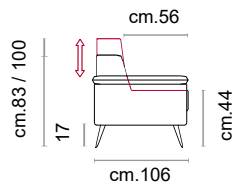

CASTELLO
SOFA
Made in Italy

MAIORCA

MAIORCA

CS-715 Product Code

Struttura: Telaio in legno con cinghiatura di sostegno ad elasticità differenziata, rivestito in poliuretano espanso indeformabile.

Imbottiture: Poliuretano indeformabile e ovattato faldato.

Schienali in fibra di poliestere trattato con silicone.

Rivestimento: In pelle o in tessuto, non sfoderabile.

Piede: in metallo altezza 17 cm colore Titanium Dark.

Caratteristiche: schienale con meccanismo reclinabile in altezza.