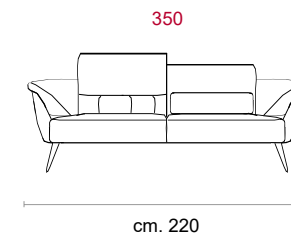

CASTELLO
SOFA
Made in Italy

MAIORCA

MAIORCA

CS-715 Product Code

Struttura: Telaio in legno con cinghiatura di sostegno ad elasticità differenziata, rivestito in poliuretano espanso indeformabile.

Imbottiture: Poliuretano indeformabile e ovattato faldato.

Schienali in fibra di poliestere trattato con silicone.

Rivestimento: In pelle o in tessuto, non sfoderabile.

Piede: in metallo altezza 17 cm colore Titanium Dark.

Caratteristiche: schienale con meccanismo reclinabile in altezza.

Covering: In leather or fabric, not removable.

Feet: in metal 17 cm. high Titanium Dark color.

Bed features: Back Cushions reclining in height.

COVERING

STANDARD FEATURES

OPTIONAL FEATURES...

CASTELLO
SOFA
Made in Italy