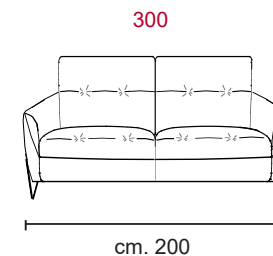

COVERING

STANDARD FEATURES

OPTIONAL FEATURES...

CASTELLO
SOFA
Made in Italy