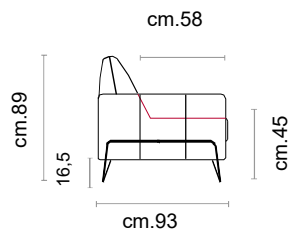

# OASI

CS-626 Product Code

**Struttura:** Telaio in legno con cinghiatura di sostegno ad elasticità differenziata, rivestito in poliuretano espanso indeformabile.

**Imbottiture:** Poliuretano indeformabile e ovattato faldato.

**Rivestimento:** In pelle, o in tessuto non sfoderabile.

**Piede:** In metallo altezza 16,5 cm in Titanium Dark.

**Structure:** Wooden frame fitted with an elasticised webbing suspension, covered with stress resistant undeformable polyurethane foam. **Paddings:** Polyurethane foam and padding.

**Covering:** In leather or fabric, not removable.

**Feet:** In metal 16,5 cm high, in Titanium Dark colour.

COVERING

STANDARD FEATURES

OPTIONAL FEATURES...

**CASTELLO**  
SOFA  
*Made in Italy*