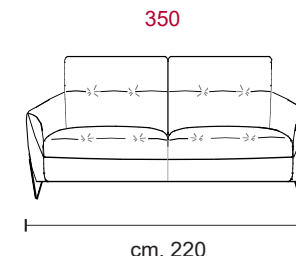

# OASI

CS-626 Product Code

**Struttura:** Telaio in legno con cinghiatura di sostegno ad elasticità differenziata, rivestito in poliuretano espanso indeformabile.

**Imbottiture:** Poliuretano indeformabile e ovattato faldato.

**Rivestimento:** In pelle, o in tessuto non sfoderabile.

**Piede:** In metallo altezza 16,5 cm in Titanium Dark.

**Structure:** Wooden frame fitted with an elasticised webbing suspension, covered with stress resistant undeformable polyurethane foam. **Paddings:** Polyurethane foam and padding.

**Covering:** In leather or fabric, not removable.

**Feet:** In metal 16,5 cm high, in Titanium Dark colour.

COVERING

STANDARD FEATURES

OPTIONAL FEATURES...

**CASTELLO**  
SOFA  
*Made in Italy*