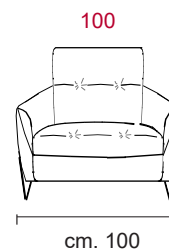

# OASI

CS-626 Product Code

**Struttura:** Telaio in legno con cinghiatura di sostegno ad elasticità differenziata, rivestito in poliuretano espanso indeformabile.

**Imbottiture:** Poliuretano indeformabile e ovattato faldato.

**Rivestimento:** In pelle, o in tessuto non sfoderabile.

**Piede:** In metallo altezza 16,5 cm in Titanium Dark.

**Structure:** Wooden frame fitted with an elasticised webbing suspension, covered with stress resistant undeformable polyurethane foam. **Paddings:** Polyurethane foam and padding.

**Covering:** In leather or fabric, not removable.

**Feet:** In metal 16,5 cm high, in Titanium Dark colour.

COVERING

STANDARD FEATURES

OPTIONAL FEATURES...

**CASTELLO**  
SOFA  
*Made in Italy*