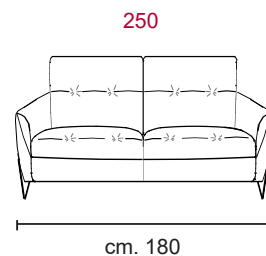

# OASI

CS-626 Product Code

**Struttura:** Telaio in legno con cinghiatura di sostegno ad elasticità differenziata, rivestito in poliuretano espanso indeformabile.

**Imbottiture:** Poliuretano indeformabile e ovattato faldato.

**Rivestimento:** In pelle, o in tessuto non sfoderabile.

**Piede:** In metallo altezza 16,5 cm in Titanium Dark.

**Structure:** Wooden frame fitted with an elasticised webbing suspension, covered with stress resistant undeformable polyurethane foam. **Paddings:** Polyurethane foam and padding.

**Covering:** In leather or fabric, not removable.

**Feet:** In metal 16,5 cm high, in Titanium Dark colour.

COVERING

STANDARD FEATURES

OPTIONAL FEATURES...

**CASTELLO**  
SOFA  
*Made in Italy*