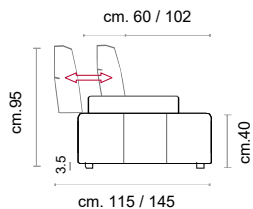

CASTELLO
SOFA
Made in Italy

RESORT

RESORT

CS-454 Product Code

Struttura: Telaio in legno con cinghiatura di sostegno ad elasticità differenziata, rivestito in poliuretano espanso indeformabile.

Imbottiture: in poliuretano indeformabile e ovattato faldato.

Rivestimento: in tessuto non sfoderabile.

Piede: in plastica H 3.5 cm.

Caratteristiche standard:

- spalliera con traslante manuale e poggiatesta reclinabile
- bracciolo posizionabile.

Structure: Wooden frame fitted with an elasticised webbing suspension, covered with stress resistant undeformable polyurethane foam.

Rivestimento / Covering

Caratteristiche Standard Standard Features

Il bracciolo esteso incrementa l'ingombro massimo di 20 cm per lato bracciolo

The extended armrest increases the maximum overall dimensions by 20 cm on each armrest side