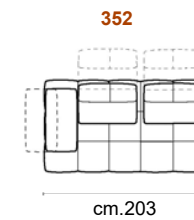

Rivestimento / Covering

Caratteristiche Standard Standard Features

Il bracciolo esteso incrementa l'ingombro massimo di 20 cm per lato bracciolo

The extended armrest increases the maximum overall dimensions by 20 cm on each armrest side

3posti maxi e maxi 1br.
3seat.maxi and maxi 1 arm

Poltrone max 1br.
Armchair maxi 1 arm

Chaise Longue maxi

Angolo / Angolo Terminale
Corner / Terminal Corner

Pouf

Dormouse