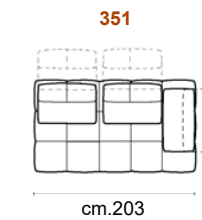

Rivestimento / Covering

Caratteristiche Standard Standard Features

Il bracciolo esteso incrementa l'ingombro massimo di 20 cm per lato bracciolo

The extended armrest increases the maximum overall dimensions by 20 cm on each armrest side

3posti maxi e maxi 1br.
3seat.maxi and maxi 1 arm

Poltrone max 1br.
Armchair maxi 1 arm

Chaise Longue maxi

Angolo / Angolo Terminale
Corner / Terminal Corner

Pouf

Dormouse