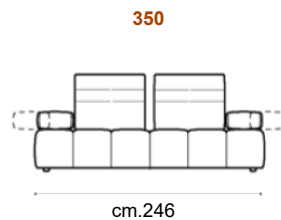

Rivestimento / Covering

Caratteristiche Standard Standard Features

Il bracciolo esteso incrementa l'ingombro massimo di 20 cm per lato bracciolo

The extended armrest increases the maximum overall dimensions by 20 cm on each armrest side

3posti maxi e maxi 1br.
3seat.maxi and maxi 1 arm

Poltrone max 1br.
Armchair maxi 1 arm

Chaise Longue maxi

Angolo / Angolo Terminale
Corner / Terminal Corner

Pouf

Dormouse