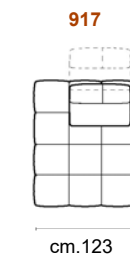

Rivestimento / Covering

Caratteristiche Standard Standard Features

Il bracciolo esteso incrementa l'ingombro massimo di 20 cm per lato bracciolo

The extended armrest increases the maximum overall dimensions by 20 cm on each armrest side

3posti maxi e maxi 1br.
3seat.maxi and maxi 1 arm

Poltrone max 1br.
Armchair maxi 1 arm

Chaise Longue maxi

Angolo / Angolo Terminale
Corner / Terminal Corner

Pouf

Dormouse