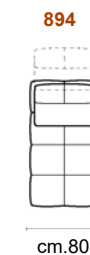

Rivestimento / Covering

Caratteristiche Standard Standard Features

Il bracciolo esteso incrementa l'ingombro massimo di 20 cm per lato bracciolo

The extended armrest increases the maximum overall dimensions by 20 cm on each armrest side

3posti maxi e maxi 1br.
3seat.maxi and maxi 1 arm

Poltrone max 1br.
Armchair maxi 1 arm

Chaise Longue maxi

Angolo / Angolo Terminale
Corner / Terminal Corner

Pouf

Dormouse