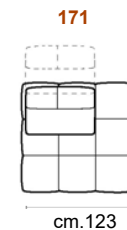

Rivestimento / Covering

Caratteristiche Standard Standard Features

Il bracciolo esteso incrementa l'ingombro massimo di 20 cm per lato bracciolo

The extended armrest increases the maximum overall dimensions by 20 cm on each armrest side

3posti maxi e maxi 1br.
3seat.maxi and maxi 1 arm

Poltrone max 1br.
Armchair maxi 1 arm

Chaise Longue maxi

Angolo / Angolo Terminale
Corner / Terminal Corner

Pouf

Dormouse