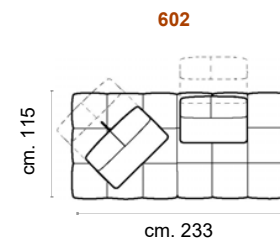

Rivestimento / Covering

Caratteristiche Standard Standard Features

Il bracciolo esteso incrementa l'ingombro massimo di 20 cm per lato bracciolo

The extended armrest increases the maximum overall dimensions by 20 cm on each armrest side

3posti maxi e maxi 1br.
3seat.maxi and maxi 1 arm

Poltrone max 1br.
Armchair maxi 1 arm

Chaise Longue maxi

Angolo / Angolo Terminale
Corner / Terminal Corner

Pouf

Dormouse