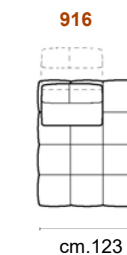

Rivestimento / Covering

Caratteristiche Standard Standard Features

Il bracciolo esteso incrementa l'ingombro massimo di 20 cm per lato bracciolo

The extended armrest increases the maximum overall dimensions by 20 cm on each armrest side

3posti maxi e maxi 1br.
3seat.maxi and maxi 1 arm

Poltrone max 1br.
Armchair maxi 1 arm

Chaise Longue maxi

Angolo / Angolo Terminale
Corner / Terminal Corner

Pouf

Dormouse