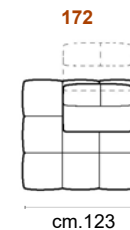

Rivestimento / Covering

Caratteristiche Standard Standard Features

Il bracciolo esteso incrementa l'ingombro massimo di 20 cm per lato bracciolo

The extended armrest increases the maximum overall dimensions by 20 cm on each armrest side

3posti maxi e maxi 1br.
3seat.maxi and maxi 1 arm

Poltrone max 1br.
Armchair maxi 1 arm

Chaise Longue maxi

Angolo / Angolo Terminale
Corner / Terminal Corner

Pouf

Dormouse