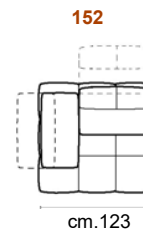

Rivestimento / Covering

Caratteristiche Standard Standard Features

Il bracciolo esteso incrementa l'ingombro massimo di 20 cm per lato bracciolo

The extended armrest increases the maximum overall dimensions by 20 cm on each armrest side

3posti maxi e maxi 1br.
3seat.maxi and maxi 1 arm

Poltrone max 1br.
Armchair maxi 1 arm

Chaise Longue maxi

Angolo / Angolo Terminale
Corner / Terminal Corner

Pouf

Dormouse