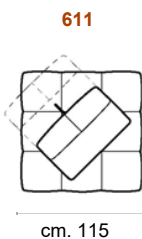

Rivestimento / Covering

Caratteristiche Standard Standard Features

Il bracciolo esteso incrementa l'ingombro massimo di 20 cm per lato bracciolo

The extended armrest increases the maximum overall dimensions by 20 cm on each armrest side

3posti maxi e maxi 1br.
3seat.maxi and maxi 1 arm

Poltrone max 1br.
Armchair maxi 1 arm

Chaise Longue maxi

Angolo / Angolo Terminale
Corner / Terminal Corner

Pouf

Dormouse