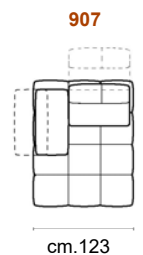

Rivestimento / Covering

Caratteristiche Standard Standard Features

Il bracciolo esteso incrementa l'ingombro massimo di 20 cm per lato bracciolo

The extended armrest increases the maximum overall dimensions by 20 cm on each armrest side

3posti maxi e maxi 1br.
3seat.maxi and maxi 1 arm

Poltrone max 1br.
Armchair maxi 1 arm

Chaise Longue maxi

Angolo / Angolo Terminale
Corner / Terminal Corner

Pouf

Dormouse