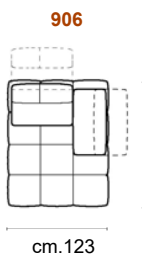

Rivestimento / Covering

Caratteristiche Standard Standard Features

Il bracciolo esteso incrementa l'ingombro massimo di 20 cm per lato bracciolo

The extended armrest increases the maximum overall dimensions by 20 cm on each armrest side

3posti maxi e maxi 1br.
3seat.maxi and maxi 1 arm

Poltrone max 1br.
Armchair maxi 1 arm

Chaise Longue maxi

Angolo / Angolo Terminale
Corner / Terminal Corner

Pouf

Dormouse