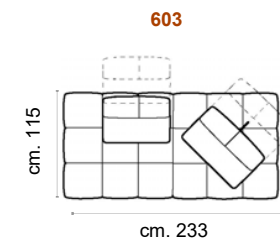

Rivestimento / Covering

Caratteristiche Standard Standard Features

Il bracciolo esteso incrementa l'ingombro massimo di 20 cm per lato bracciolo

The extended armrest increases the maximum overall dimensions by 20 cm on each armrest side

3posti maxi e maxi 1br.
3seat.maxi and maxi 1 arm

Poltrone max 1br.
Armchair maxi 1 arm

Chaise Longue maxi

Angolo / Angolo Terminale
Corner / Terminal Corner

Pouf

Dormouse