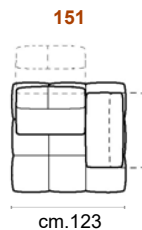

Rivestimento / Covering

Caratteristiche Standard Standard Features

Il bracciolo esteso incrementa l'ingombro massimo di 20 cm per lato bracciolo

The extended armrest increases the maximum overall dimensions by 20 cm on each armrest side

3posti maxi e maxi 1br.
3seat.maxi and maxi 1 arm

Poltrone max 1br.
Armchair maxi 1 arm

Chaise Longue maxi

Angolo / Angolo Terminale
Corner / Terminal Corner

Pouf

Dormouse