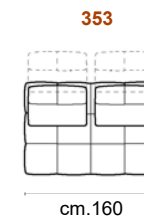

Rivestimento / Covering

Caratteristiche Standard Standard Features

Il bracciolo esteso incrementa l'ingombro massimo di 20 cm per lato bracciolo

The extended armrest increases the maximum overall dimensions by 20 cm on each armrest side

3posti maxi e maxi 1br.
3seat.maxi and maxi 1 arm

Poltrone max 1br.
Armchair maxi 1 arm

Chaise Longue maxi

Angolo / Angolo Terminale
Corner / Terminal Corner

Pouf

Dormouse