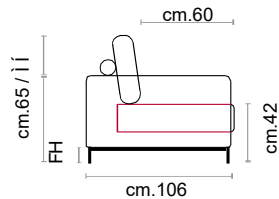

CASTELLO
SOFA
Made in Italy

RIVOLI

RIVOLI

CS-549 Product Code

Struttura: Telaio in legno con cinghiatura di sostegno ad elasticità differenziata, rivestito in poliuretano espanso indeformabile.

Imbottiture: Poliuretano indeformabile e ovattato faldato.

Cuscini spalliera in piuma.

Rivestimento: in tessuto, non sfoderabile.

Piede: in metallo altezza 13 cm colore Titanium Dark.

Structure: Wooden frame fitted with an elasticised webbing suspension, covered with stress resistant undeformable polyurethane foam.