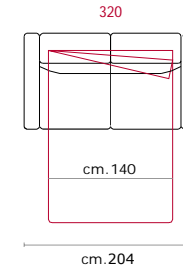

CASTELLO
SOFA
Made in Italy