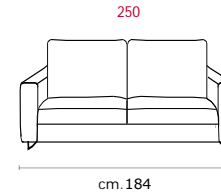

CASTELLO
SOFA
Made in Italy