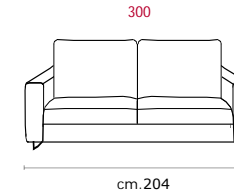

CASTELLO
SOFA
Made in Italy