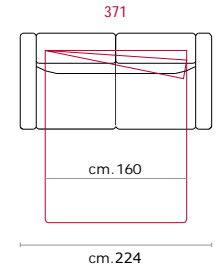

CASTELLO
SOFA
Made in Italy