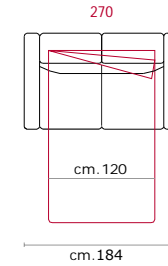

CASTELLO
SOFA
Made in Italy