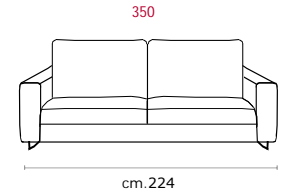

CASTELLO
SOFA
Made in Italy