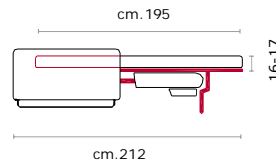

CASTELLO
SOFA
Made in Italy