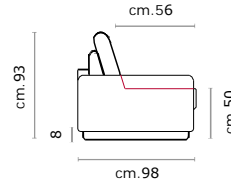

CASTELLO
SOFA
Made in Italy