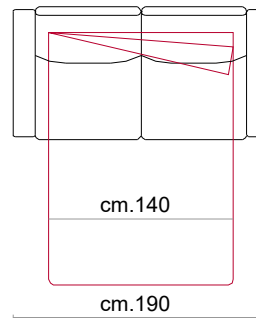

CANTU'

CS-523 Product Code

Struttura: Telaio in legno con cinghiatura di sostegno ad elasticità differenziata, rivestito in poliuretano espanso indeformabile.

Imbottiture: Poliuretano indeformabile a doppia densità e ovattato faldato. Schienale in fibra di poliestere a fiocchi.

Rivestimento: In pelle o in tessuto, non sfoderabile.

Piede: In metallo altezza 13 cm colore Titanium Dark

Caratteristiche letto: Meccanismo con apertura sincronizzata mediante ribaltamento della spalliera. Piano letto ortopedico con rete elettrosaldata e cinghie elastiche sulla seduta. Materasso in poliuretano altezza 13-14 cm, misura utile per dormire 195 cm. Durante il ribaltamento, cuscini di seduta e schienale agganciati alla rete letto.

Caratteristiche: Poggiatesta con movimento su tutte le sedute con spalliera.

Structure: Wooden frame fitted with an elasticised webbing suspension, covered with stress resistant undeformable polyurethane foam.

Paddings: Double density polyurethane foam and padding.

Back cushions in fibre fillings.

Covering: In leather or fabric, not removable.

Feet: In metal 13 cm high in Titanium Dark colour.

Bed features: Mechanism featuring synchronized tipping back opening. Electro-welded mesh orthopaedic bed with elastic belts on the seat. Mattress in polyurethane 13-14 cm. high. Sleeping dimensions 195 cm. Seat and back cushions attached to the bed mechanism during the opening.

Features: Headrest with adjustable movement on all versions with back.

COVERING

STANDARD FEATURES

OPTIONAL FEATURES...

200

250

300

350

220

270

320

371

CASTELLO
SOFA
Made in Italy

Colore vernice piede / Color paint feet

Titanium Dark