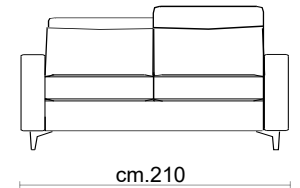

CANTU'

CS-523 Product Code

Struttura: Telaio in legno con cinghiatura di sostegno ad elasticità differenziata, rivestito in poliuretano espanso indeformabile.

Imbottiture: Poliuretano indeformabile a doppia densità e ovattato faldato. Schienale in fibra di poliestere a fiocchi.

Rivestimento: In pelle o in tessuto, non sfoderabile.

Piede: In metallo altezza 13 cm colore Titanium Dark

Caratteristiche letto: Meccanismo con apertura sincronizzata mediante ribaltamento della spalliera. Piano letto ortopedico con rete elettrosaldata e cinghie elastiche sulla seduta. Materasso in poliuretano altezza 13-14 cm, misura utile per dormire 195 cm. Durante il ribaltamento, cuscini di seduta e schienale agganciati alla rete letto.

Caratteristiche: Poggiatesta con movimento su tutte le sedute con spalliera.

Structure: Wooden frame fitted with an elasticised webbing suspension, covered with stress resistant undeformable polyurethane foam.

Paddings: Double density polyurethane foam and padding.

Back cushions in fibre fillings.

Covering: In leather or fabric, not removable.

Feet: In metal 13 cm high in Titanium Dark colour.

Bed features: Mechanism featuring synchronized tipping back opening. Electro-welded mesh orthopaedic bed with elastic belts on the seat. Mattress in polyurethane 13-14 cm. high. Sleeping dimensions 195 cm. Seat and back cushions attached to the bed mechanism during the opening.

Features: Headrest with adjustable movement on all versions with back.

COVERING

STANDARD FEATURES

OPTIONAL FEATURES...

200

250

300

350

220

270

320

371

CASTELLO
SOFA
Made in Italy

Colore vernice piede / Color paint feet

Titanium Dark