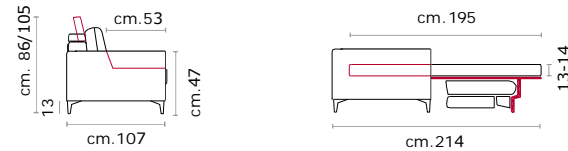

CANTU'

CS-523 Product Code

Struttura: Telaio in legno con cinghiatura di sostegno ad elasticità differenziata, rivestito in poliuretano espanso indeformabile.

Imbottiture: Poliuretano indeformabile a doppia densità e ovattato faldato. Schienale in fibra di poliestere a fiocchi.

Rivestimento: In pelle o in tessuto, non sfoderabile.

Piede: In metallo altezza 13 cm colore Titanium Dark

Caratteristiche letto: Meccanismo con apertura sincronizzata mediante ribaltamento della spalliera. Piano letto ortopedico con rete elettrosaldata e cinghie elastiche sulla seduta. Materasso in poliuretano altezza 13-14 cm, misura utile per dormire 195 cm. Durante il ribaltamento, cuscini di seduta e schienale agganciati alla rete letto.

Caratteristiche: Poggiatesta con movimento su tutte le sedute con spalliera.

Structure: Wooden frame fitted with an elasticised webbing suspension, covered with stress resistant undeformable polyurethane foam.

Paddings: Double density polyurethane foam and padding.

Back cushions in fibre fillings.

Covering: In leather or fabric, not removable.

Feet: In metal 13 cm high in Titanium Dark colour.

Bed features: Mechanism featuring synchronized tipping back opening. Electro-welded mesh orthopaedic bed with elastic belts on the seat. Mattress in polyurethane 13-14 cm. high. Sleeping dimensions 195 cm. Seat and back cushions attached to the bed mechanism during the opening.

Features: Headrest with adjustable movement on all versions with back.

COVERING

STANDARD FEATURES

OPTIONAL FEATURES...

200

250

300

350

220

270

320

371

CASTELLO
SOFA
Made in Italy

Colore vernice piede / Color paint feet

Titanium Dark