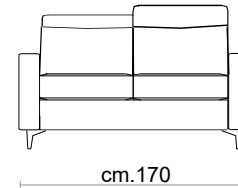

CANTU'

CS-523 Product Code

Struttura: Telaio in legno con cinghiatura di sostegno ad elasticità differenziata, rivestito in poliuretano espanso indeformabile.

Imbottiture: Poliuretano indeformabile a doppia densità e ovattato faldato. Schienale in fibra di poliestere a fiocchi.

Rivestimento: In pelle o in tessuto, non sfoderabile.

Piede: In metallo altezza 13 cm colore Titanium Dark

Caratteristiche letto: Meccanismo con apertura sincronizzata mediante ribaltamento della spalliera. Piano letto ortopedico con rete elettrosaldata e cinghie elastiche sulla seduta. Materasso in poliuretano altezza 13-14 cm, misura utile per dormire 195 cm. Durante il ribaltamento, cuscini di seduta e schienale agganciati alla rete letto.

Caratteristiche: Poggiatesta con movimento su tutte le sedute con spalliera.

Structure: Wooden frame fitted with an elasticised webbing suspension, covered with stress resistant undeformable polyurethane foam.

Paddings: Double density polyurethane foam and padding.

Back cushions in fibre fillings.

Covering: In leather or fabric, not removable.

Feet: In metal 13 cm high in Titanium Dark colour.

Bed features: Mechanism featuring synchronized tipping back opening. Electro-welded mesh orthopaedic bed with elastic belts on the seat. Mattress in polyurethane 13-14 cm. high. Sleeping dimensions 195 cm. Seat and back cushions attached to the bed mechanism during the opening.

Features: Headrest with adjustable movement on all versions with back.

COVERING

STANDARD FEATURES

OPTIONAL FEATURES...

200

250

300

350

220

270

320

371

CASTELLO
SOFA
Made in Italy

Colore vernice piede / Color paint feet

Titanium Dark