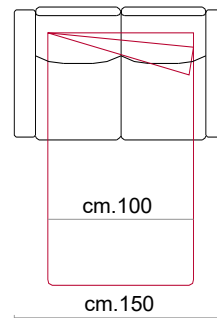

CANTU'

CS-523 Product Code

Struttura: Telaio in legno con cinghiatura di sostegno ad elasticità differenziata, rivestito in poliuretano espanso indeformabile.

Imbottiture: Poliuretano indeformabile a doppia densità e ovattato faldato. Schienale in fibra di poliestere a fiocchi.

Rivestimento: In pelle o in tessuto, non sfoderabile.

Piede: In metallo altezza 13 cm colore Titanium Dark

Caratteristiche letto: Meccanismo con apertura sincronizzata mediante ribaltamento della spalliera. Piano letto ortopedico con rete elettrosaldata e cinghie elastiche sulla seduta. Materasso in poliuretano altezza 13-14 cm, misura utile per dormire 195 cm. Durante il ribaltamento, cuscini di seduta e schienale agganciati alla rete letto.

Caratteristiche: Poggiatesta con movimento su tutte le sedute con spalliera.

Structure: Wooden frame fitted with an elasticised webbing suspension, covered with stress resistant undeformable polyurethane foam.

Paddings: Double density polyurethane foam and padding.

Back cushions in fibre fillings.

Covering: In leather or fabric, not removable.

Feet: In metal 13 cm high in Titanium Dark colour.

Bed features: Mechanism featuring synchronized tipping back opening. Electro-welded mesh orthopaedic bed with elastic belts on the seat. Mattress in polyurethane 13-14 cm. high. Sleeping dimensions 195 cm. Seat and back cushions attached to the bed mechanism during the opening.

Features: Headrest with adjustable movement on all versions with back.

COVERING

STANDARD FEATURES

OPTIONAL FEATURES...

200

250

300

350

220

270

320

371

CASTELLO
SOFA
Made in Italy

Colore vernice piede / Color paint feet

Titanium Dark