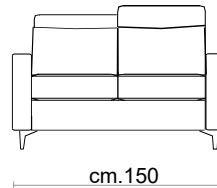

CANTU'

CS-523 Product Code

Struttura: Telaio in legno con cinghiatura di sostegno ad elasticità differenziata, rivestito in poliuretano espanso indeformabile.

Imbottiture: Poliuretano indeformabile a doppia densità e ovattato faldato. Schienale in fibra di poliestere a fiocchi.

Rivestimento: In pelle o in tessuto, non sfoderabile.

Piede: In metallo altezza 13 cm colore Titanium Dark

Caratteristiche letto: Meccanismo con apertura sincronizzata mediante ribaltamento della spalliera. Piano letto ortopedico con rete elettrosaldata e cinghie elastiche sulla seduta. Materasso in poliuretano altezza 13-14 cm, misura utile per dormire 195 cm. Durante il ribaltamento, cuscini di seduta e schienale agganciati alla rete letto.

Caratteristiche: Poggiatesta con movimento su tutte le sedute con spalliera.

Structure: Wooden frame fitted with an elasticised webbing suspension, covered with stress resistant undeformable polyurethane foam.

Paddings: Double density polyurethane foam and padding.

Back cushions in fibre fillings.

Covering: In leather or fabric, not removable.

Feet: In metal 13 cm high in Titanium Dark colour.

Bed features: Mechanism featuring synchronized tipping back opening. Electro-welded mesh orthopaedic bed with elastic belts on the seat. Mattress in polyurethane 13-14 cm. high. Sleeping dimensions 195 cm. Seat and back cushions attached to the bed mechanism during the opening.

Features: Headrest with adjustable movement on all versions with back.

COVERING

STANDARD FEATURES

OPTIONAL FEATURES...

200

250

300

350

220

270

320

371

CASTELLO
SOFA
Made in Italy

Colore vernice piede / Color paint feet

Titanium Dark