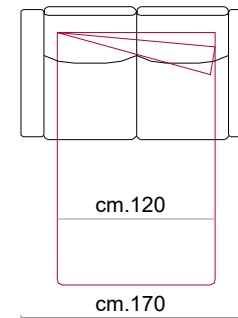

CANTU'

CS-523 Product Code

Struttura: Telaio in legno con cinghiatura di sostegno ad elasticità differenziata, rivestito in poliuretano espanso indeformabile.

Imbottiture: Poliuretano indeformabile a doppia densità e ovattato faldato. Schienale in fibra di poliestere a fiocchi.

Rivestimento: In pelle o in tessuto, non sfoderabile.

Piede: In metallo altezza 13 cm colore Titanium Dark

Caratteristiche letto: Meccanismo con apertura sincronizzata mediante ribaltamento della spalliera. Piano letto ortopedico con rete elettrosaldata e cinghie elastiche sulla seduta. Materasso in poliuretano altezza 13-14 cm, misura utile per dormire 195 cm. Durante il ribaltamento, cuscini di seduta e schienale agganciati alla rete letto.

Caratteristiche: Poggiatesta con movimento su tutte le sedute con spalliera.

Structure: Wooden frame fitted with an elasticised webbing suspension, covered with stress resistant undeformable polyurethane foam.

Paddings: Double density polyurethane foam and padding.

Back cushions in fibre fillings.

Covering: In leather or fabric, not removable.

Feet: In metal 13 cm high in Titanium Dark colour.

Bed features: Mechanism featuring synchronized tipping back opening. Electro-welded mesh orthopaedic bed with elastic belts on the seat. Mattress in polyurethane 13-14 cm. high. Sleeping dimensions 195 cm. Seat and back cushions attached to the bed mechanism during the opening.

Features: Headrest with adjustable movement on all versions with back.

COVERING

STANDARD FEATURES

OPTIONAL FEATURES...

200

250

300

350

220

270

320

371

CASTELLO
SOFA
Made in Italy

Colore vernice piede / Color paint feet

Titanium Dark