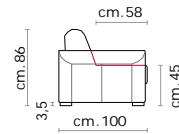

CHIARA

CS-520 Product Code

Struttura: Telaio in legno con cinghiatura di sostegno ad elasticità differenziata, rivestito in poliuretano espanso indeformabile.

Imbottiture: Poliuretano indeformabile a doppia densità e ovattato faldato.

Rivestimento: In pelle o in tessuto, non sfoderabile.

Piede: In legno altezza 3,5cm.

Caratteristiche letto: Meccanismo con apertura sincronizzata mediante ribaltamento della spalliera. Piano letto ortopedico con rete elettrosaldata e cinghie elastiche sulla seduta. Materasso in poliuretano altezza 13-14 cm, misura utile per dormire 195 cm. Durante il ribaltamento, cuscini di seduta e schienale agganciati alla rete letto.

Structure: Wooden frame fitted with an elasticised webbing suspension, covered with stress resistant undeformable polyurethane foam.

Paddings: Double density polyurethane foam and padding.

Covering: In leather or fabric, not removable.

Feet: In solid wood 3,5cm. high.

Bed features: Mechanism featuring synchronized tipping back opening. Electro-welded mesh orthopaedic bed with elastic belts on the seat. Mattress in polyurethane 13-14 cm. high. Sleeping dimensions 195 cm. Seat and back cushions attached to the bed mechanism during the opening.

COVERING

LEATHER

FABRIC

STANDARD FEATURES

OPTIONAL FEATURES...

BED VERSION

PUNTO SELLA
STITCHING

CHIARA 520

CASTELLO
SOFA
Made in Italy