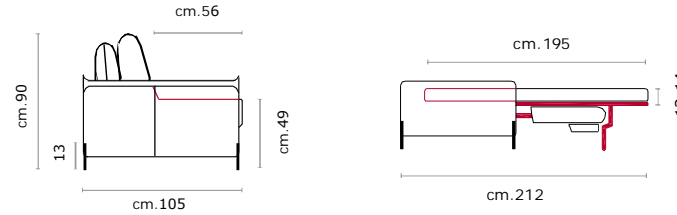

CASTELLO
SOFA
Made in Italy

CHIETI

CHIETI

CS-392 Product Code

Struttura: Telaio in legno con cinghiatura di sostegno ad elasticità differenziata, rivestito in poliuretano espanso indeformabile.

Imbottiture: Poliuretano indeformabile e ovattato faldato.

Schienale in fibra di poliestere a fiocchi trattato con silicone.

Rivestimento: In tessuto non sfoderabile

Piede: in metallo altezza 13 cm colore nero

Caratteristiche letto: Meccanismo con apertura sincronizzata mediante ribaltamento della spalliera. Piano letto ortopedico con rete elettrosaldata e cinghie elastiche sulla seduta. Materasso in poliuretano altezza 13-14 cm, misura utile per dormire 195 cm. Larghezza variabile a seconda della versione. Durante il ribaltamento, cuscini di seduta e schienale agganciati alla rete letto.

Covering: in fabric not removable

Features: removable covering completely

Feet: in metal 13 cm. high black color.

Bed features: Mechanism featuring synchronized tipping back opening.

Electro-welded mesh orthopaedic bed with elastic belts on the seat. Mattress in polyurethane 13-14 cm. high. Sleeping dimensions 195 cm. Seat and back cushions attached to the bed mechanism during the opening which can change according to the version.

250

cm.174

300

cm.194

350

cm.214

270

cm.120