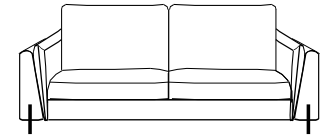

Schienale in fibra di poliestere a fiocchi trattato con silicone.

Rivestimento: In tessuto non sfoderabile

Piede: in metallo altezza 13 cm colore nero

Caratteristiche letto: Meccanismo con apertura sincronizzata mediante ribaltamento della spalliera. Piano letto ortopedico con rete elettrosaldata e cinghie elastiche sulla seduta. Materasso in poliuretano altezza 13-14 cm, misura utile per dormire 195 cm. Larghezza variabile a seconda della versione. Durante il ribaltamento, cuscini di seduta e schienale agganciati alla rete letto.

Covering: in fabric not removable

Features: removable covering completely

Feet: in metal 13 cm. high black color.

Bed features: Mechanism featuring synchronized tipping back opening.

Electro-welded mesh orthopaedic bed with elastic belts on the seat. Mattress in polyurethane 13-14 cm. high. Sleeping dimensions 195 cm. Seat and back cushions attached to the bed mechanism during the opening which can change according to the version.

250

cm.174

300

cm.194

350

cm.214

270

cm.120

cm.174

320

cm.140

cm.194

371

cm.160

cm.214

COVERING