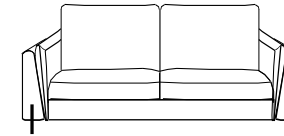

Schienale in fibra di poliestere a fiocchi trattato con silicone.

Rivestimento: In tessuto non sfoderabile

Piede: in metallo altezza 13 cm colore nero

Caratteristiche letto: Meccanismo con apertura sincronizzata mediante ribaltamento della spalliera. Piano letto ortopedico con rete elettrosaldata e cinghie elastiche sulla seduta. Materasso in poliuretano altezza 13-14 cm, misura utile per dormire 195 cm. Larghezza variabile a seconda della versione. Durante il ribaltamento, cuscini di seduta e schienale agganciati alla rete letto.

Structure: Wooden frame fitted with an elasticised webbing suspension, covered with stress resistant undeformable polyurethane foam.

Padding: Double density polyurethane foam and padding.

Back cushions in fibre fillings.

Covering: in fabric not removable

Features: removable covering completely

Feet: in metal 13 cm. high black color.

Bed features: Mechanism featuring synchronized tipping back opening.

Electro-welded mesh orthopaedic bed with elastic belts on the seat. Mattress in polyurethane 13-14 cm. high. Sleeping dimensions 195 cm. Seat and back cushions attached to the bed mechanism during the opening which can change according to the version.

250

cm.174

300

cm.194

350

cm.214

270

cm.120