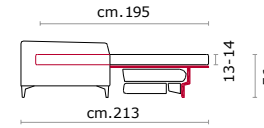

CASTELLO
SOFA
Made in Italy

CORMANO

CORMANO

CS-342 Product Code

Struttura: Telaio in legno con cinghiatura di sostegno ad elasticità differenziata, rivestito in poliuretano espanso indeformabile.

Imbottiture: Poliuretano indeformabile a doppia densità e ovattato faldato. Schienale in fibra di poliestere a fiocchi.

Rivestimento: In pelle o in tessuto, non sfoderabile.

Piede: In metallo altezza 13 cm.

Caratteristiche letto: Meccanismo con apertura sincronizzata mediante ribaltamento della spalliera. Piano letto ortopedico con rete elettrosaldata e cinghie elastiche sulla seduta. Materasso in poliuretano altezza 13-14 cm, misura utile per dormire 195 cm. Durante il ribaltamento, cuscini di seduta e schienale agganciati alla rete letto.

Covering: In leather or fabric, not removable.

Feet: In metal 13 cm high.

Bed features: Mechanism featuring synchronized tipping back opening. Electro-welded mesh orthopaedic bed with elastic belts on the seat. Mattress in polyurethane 13-14 cm. high. Sleeping dimensions 195 cm. Seat and back cushions attached to the bed mechanism during the opening.