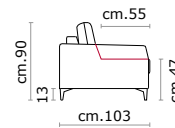

Struttura: Telaio in legno con cinghiatura di sostegno ad elasticità differenziata, rivestito in poliuretano espanso indeformabile.

Imbottiture: Poliuretano indeformabile a doppia densità e ovattato faldato. Schienale in fibra di poliestere a fiocchi.

Rivestimento: In pelle o in tessuto, non sfoderabile.

Piede: In metallo altezza 13 cm.

Caratteristiche letto: Meccanismo con apertura sincronizzata mediante ribaltamento della spalliera. Piano letto ortopedico con rete elettrosaldata e cinghie elastiche sulla seduta. Materasso in poliuretano altezza 13-14 cm, misura utile per dormire 195 cm. Durante il ribaltamento, cuscini di seduta e schienale agganciati alla rete letto.

Structure: Wooden frame fitted with an elasticised webbing suspension, covered with stress resistant undeformable polyurethane foam.

Paddings: Double density polyurethane foam and padding.

Back cushions: in fibre fillings.

Covering: In leather or fabric, not removable.

Feet: In metal 13 cm high.

Bed features: Mechanism featuring synchronized tipping back opening. Electro-welded mesh orthopaedic bed with elastic belts on the seat. Mattress in polyurethane 13-14 cm. high. Sleeping dimensions 195 cm. Seat and back cushions attached to the bed mechanism during the opening.