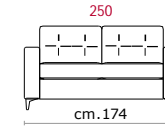

Struttura: Telaio in legno con cinghiatura di sostegno ad elasticità differenziata, rivestito in poliuretano espanso indeformabile.

Imbottiture: Poliuretano indeformabile a doppia densità e ovattato faldato. Schienale in fibra di poliestere a fiocchi.

Rivestimento: In pelle o in tessuto, non sfoderabile.

Piede: In metallo altezza 13 cm.

Caratteristiche letto: Meccanismo con apertura sincronizzata mediante ribaltamento della spalliera. Piano letto ortopedico con rete elettrosaldata e cinghie elastiche sulla seduta. Materasso in poliuretano altezza 13-14 cm, misura utile per dormire 195 cm. Durante il ribaltamento, cuscini di seduta e schienale agganciati alla rete letto.

Structure: Wooden frame fitted with an elasticised webbing suspension, covered with stress resistant undeformable polyurethane foam.

Paddings: Double density polyurethane foam and padding.

Back cushions: in fibre fillings.

Covering: In leather or fabric, not removable.

Feet: In metal 13 cm high.

Bed features: Mechanism featuring synchronized tipping back opening. Electro-welded mesh orthopaedic bed with elastic belts on the seat. Mattress in polyurethane 13-14 cm. high. Sleeping dimensions 195 cm. Seat and back cushions attached to the bed mechanism during the opening.