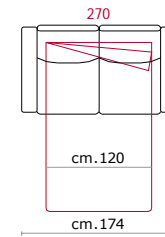

Struttura: Telaio in legno con cinghiatura di sostegno ad elasticità differenziata, rivestito in poliuretano espanso indeformabile.

Imbottiture: Poliuretano indeformabile a doppia densità e ovattato faldato. Schienale in fibra di poliestere a fiocchi.

Rivestimento: In pelle o in tessuto, non sfoderabile.

Piede: In metallo altezza 13 cm.

Caratteristiche letto: Meccanismo con apertura sincronizzata mediante ribaltamento della spalliera. Piano letto ortopedico con rete elettrosaldata e cinghie elastiche sulla seduta. Materasso in poliuretano altezza 13-14 cm, misura utile per dormire 195 cm. Durante il ribaltamento, cuscini di seduta e schienale agganciati alla rete letto.

Structure: Wooden frame fitted with an elasticised webbing suspension, covered with stress resistant undeformable polyurethane foam.

Paddings: Double density polyurethane foam and padding.

Back cushions: in fibre fillings.

Covering: In leather or fabric, not removable.

Feet: In metal 13 cm high.

Bed features: Mechanism featuring synchronized tipping back opening. Electro-welded mesh orthopaedic bed with elastic belts on the seat. Mattress in polyurethane 13-14 cm. high. Sleeping dimensions 195 cm. Seat and back cushions attached to the bed mechanism during the opening.

COVERING

STANDARD FEATURES

OPTIONAL FEATURES...

CASTELLO
SOFA
Made in Italy