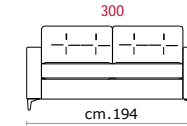

CASTELLO
SOFA
Made in Italy

CORMANO

CORMANO

CS-342 Product Code

Struttura: Telaio in legno con cinghiatura di sostegno ad elasticità differenziata, rivestito in poliuretano espanso indeformabile.

Imbottiture: Poliuretano indeformabile a doppia densità e ovattato faldato. Schienale in fibra di poliestere a fiocchi.

Rivestimento: In pelle o in tessuto, non sfoderabile.

Piede: In metallo altezza 13 cm.

Caratteristiche letto: Meccanismo con apertura sincronizzata mediante ribaltamento della spalliera. Piano letto ortopedico con rete elettrosaldata e cinghie elastiche sulla seduta. Materasso in poliuretano altezza 13-14 cm, misura utile per dormire 195 cm. Durante il ribaltamento, cuscini di seduta e schienale agganciati alla rete letto.

Covering: In leather or fabric, not removable.

Feet: In metal 13 cm high.

Bed features: Mechanism featuring synchronized tipping back opening. Electro-welded mesh orthopaedic bed with elastic belts on the seat. Mattress in polyurethane 13-14 cm. high. Sleeping dimensions 195 cm. Seat and back cushions attached to the bed mechanism during the opening.