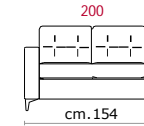

Struttura: Telaio in legno con cinghiatura di sostegno ad elasticità differenziata, rivestito in poliuretano espanso indeformabile.

Imbottiture: Poliuretano indeformabile a doppia densità e ovattato faldato. Schienale in fibra di poliestere a fiocchi.

Rivestimento: In pelle o in tessuto, non sfoderabile.

Piede: In metallo altezza 13 cm.

Caratteristiche letto: Meccanismo con apertura sincronizzata mediante ribaltamento della spalliera. Piano letto ortopedico con rete elettrosaldata e cinghie elastiche sulla seduta. Materasso in poliuretano altezza 13-14 cm, misura utile per dormire 195 cm. Durante il ribaltamento, cuscini di seduta e schienale agganciati alla rete letto.

Structure: Wooden frame fitted with an elasticised webbing suspension, covered with stress resistant undeformable polyurethane foam.

Paddings: Double density polyurethane foam and padding.

Back cushions: in fibre fillings.

Covering: In leather or fabric, not removable.

Feet: In metal 13 cm high.

Bed features: Mechanism featuring synchronized tipping back opening. Electro-welded mesh orthopaedic bed with elastic belts on the seat. Mattress in polyurethane 13-14 cm. high. Sleeping dimensions 195 cm. Seat and back cushions attached to the bed mechanism during the opening.