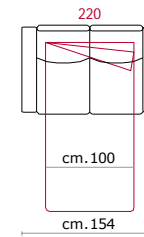

Struttura: Telaio in legno con cinghiatura di sostegno ad elasticità differenziata, rivestito in poliuretano espanso indeformabile.

Imbottiture: Poliuretano indeformabile a doppia densità e ovattato faldato. Schienale in fibra di poliestere a fiocchi.

Rivestimento: In pelle o in tessuto, non sfoderabile.

Piede: In metallo altezza 13 cm.

Caratteristiche letto: Meccanismo con apertura sincronizzata mediante ribaltamento della spalliera. Piano letto ortopedico con rete elettrosaldata e cinghie elastiche sulla seduta. Materasso in poliuretano altezza 13-14 cm, misura utile per dormire 195 cm. Durante il ribaltamento, cuscini di seduta e schienale agganciati alla rete letto.

Structure: Wooden frame fitted with an elasticised webbing suspension, covered with stress resistant undeformable polyurethane foam.

Paddings: Double density polyurethane foam and padding.

Back cushions: in fibre fillings.

Covering: In leather or fabric, not removable.

Feet: In metal 13 cm high.

Bed features: Mechanism featuring synchronized tipping back opening. Electro-welded mesh orthopaedic bed with elastic belts on the seat. Mattress in polyurethane 13-14 cm. high. Sleeping dimensions 195 cm. Seat and back cushions attached to the bed mechanism during the opening.

COVERING

STANDARD FEATURES

OPTIONAL FEATURES...

CASTELLO
SOFA
Made in Italy