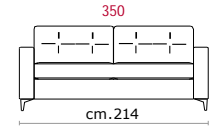

CASTELLO
SOFA
Made in Italy

CORMANO

CORMANO

CS-342 Product Code

Struttura: Telaio in legno con cinghiatura di sostegno ad elasticità differenziata, rivestito in poliuretano espanso indeformabile.

Imbottiture: Poliuretano indeformabile a doppia densità e ovattato faldato. Schienale in fibra di poliestere a fiocchi.

Rivestimento: In pelle o in tessuto, non sfoderabile.

Piede: In metallo altezza 13 cm.

Caratteristiche letto: Meccanismo con apertura sincronizzata mediante ribaltamento della spalliera. Piano letto ortopedico con rete elettrosaldata e cinghie elastiche sulla seduta. Materasso in poliuretano altezza 13-14 cm, misura utile per dormire 195 cm. Durante il ribaltamento, cuscini di seduta e schienale agganciati alla rete letto.

Covering: In leather or fabric, not removable.

Feet: In metal 13 cm high.

Bed features: Mechanism featuring synchronized tipping back opening. Electro-welded mesh orthopaedic bed with elastic belts on the seat. Mattress in polyurethane 13-14 cm. high. Sleeping dimensions 195 cm. Seat and back cushions attached to the bed mechanism during the opening.