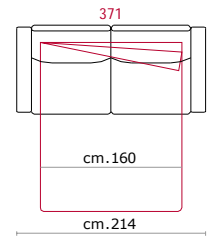

Struttura: Telaio in legno con cinghiatura di sostegno ad elasticità differenziata, rivestito in poliuretano espanso indeformabile.

Imbottiture: Poliuretano indeformabile a doppia densità e ovattato faldato. Schienale in fibra di poliestere a fiocchi.

Rivestimento: In pelle o in tessuto, non sfoderabile.

Piede: In metallo altezza 13 cm.

Caratteristiche letto: Meccanismo con apertura sincronizzata mediante ribaltamento della spalliera. Piano letto ortopedico con rete elettrosaldata e cinghie elastiche sulla seduta. Materasso in poliuretano altezza 13-14 cm, misura utile per dormire 195 cm. Durante il ribaltamento, cuscini di seduta e schienale agganciati alla rete letto.

Structure: Wooden frame fitted with an elasticised webbing suspension, covered with stress resistant undeformable polyurethane foam.

Paddings: Double density polyurethane foam and padding.

Back cushions: in fibre fillings.

Covering: In leather or fabric, not removable.

Feet: In metal 13 cm high.

Bed features: Mechanism featuring synchronized tipping back opening. Electro-welded mesh orthopaedic bed with elastic belts on the seat. Mattress in polyurethane 13-14 cm. high. Sleeping dimensions 195 cm. Seat and back cushions attached to the bed mechanism during the opening.

COVERING

STANDARD FEATURES

OPTIONAL FEATURES...

CASTELLO
SOFA
Made in Italy