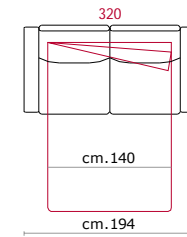

CASTELLO
SOFA
Made in Italy

CORMANO

CORMANO

CS-342 Product Code

Struttura: Telaio in legno con cinghiatura di sostegno ad elasticità differenziata, rivestito in poliuretano espanso indeformabile.

Imbottiture: Poliuretano indeformabile a doppia densità e ovattato faldato. Schienale in fibra di poliestere a fiocchi.

Rivestimento: In pelle o in tessuto, non sfoderabile.

Piede: In metallo altezza 13 cm.

Caratteristiche letto: Meccanismo con apertura sincronizzata mediante ribaltamento della spalliera. Piano letto ortopedico con rete elettrosaldata e cinghie elastiche sulla seduta. Materasso in poliuretano altezza 13-14 cm, misura utile per dormire 195 cm. Durante il ribaltamento, cuscini di seduta e schienale agganciati alla rete letto.

Covering: In leather or fabric, not removable.

Feet: In metal 13 cm high.

Bed features: Mechanism featuring synchronized tipping back opening. Electro-welded mesh orthopaedic bed with elastic belts on the seat. Mattress in polyurethane 13-14 cm. high. Sleeping dimensions 195 cm. Seat and back cushions attached to the bed mechanism during the opening.