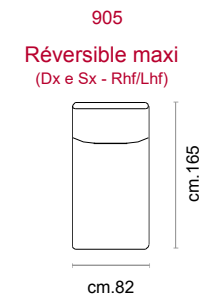

CASTELLO
SOFA
Made in Italy

CORMANO

CORMANO

CS-342 Product Code

Struttura: Telaio in legno con cinghiatura di sostegno ad elasticità differenziata, rivestito in poliuretano espanso indeformabile.

Imbottiture: Poliuretano indeformabile a doppia densità e ovattato faldato. Schienale in fibra di poliestere a fiocchi.

Rivestimento: In pelle o in tessuto, non sfoderabile.

Piede: In metallo altezza 13 cm.

Caratteristiche letto: Meccanismo con apertura sincronizzata mediante ribaltamento della spalliera. Piano letto ortopedico con rete elettrosaldata e cinghie elastiche sulla seduta. Materasso in poliuretano altezza 13-14 cm, misura utile per dormire 195 cm. Durante il ribaltamento, cuscini di seduta e schienale agganciati alla rete letto.

Covering: In leather or fabric, not removable.

Feet: In metal 13 cm high.

Bed features: Mechanism featuring synchronized tipping back opening. Electro-welded mesh orthopaedic bed with elastic belts on the seat. Mattress in polyurethane 13-14 cm. high. Sleeping dimensions 195 cm. Seat and back cushions attached to the bed mechanism during the opening.