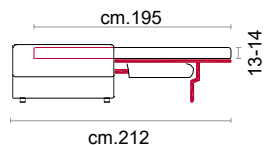

CASTELLO
SOFA
Made in Italy

DELIA

DELIA

CS-535 Product Code

Struttura: Telaio in legno con cinghiatura di sostegno ad elasticità differenziata, rivestito in poliuretano espanso indeformabile.

Imbottiture: Poliuretano indeformabile e ovattato faldato.

Schienale in fibra di poliestere a focchi.

Rivestimento: in tessuto, non sfoderabile.

Piede: In plastica altezza 4 cm solo per le versioni fisse.

Caratteristiche letto: Meccanismo con apertura sincronizzata mediante ribaltamento della spalliera. Piano letto ortopedico con rete elettrosaldata e cinghie elastiche sulla seduta. Materasso in poliuretano altezza 13-14 cm, misura utile per dormire 195 cm. Larghezza variabile a seconda della versione. Durante il ribaltamento, cuscini di seduta e schienale agganciati alla rete letto.

Covering: in fabric, not removable.

Feet: In plastic 4 cm. high only no bed version.

Bed features: Mechanism featuring synchronized tipping back opening.

Electro-welded mesh orthopaedic bed with elastic belts on the seat. Mattress in polyurethane 13-14 cm. high. Sleeping dimensions 195 cm. Seat and back cushions attached to the bed mechanism during the opening which can change according to the version.