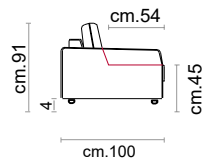

DELIA

CS-535 Product Code

Struttura: Telaio in legno con cinghiatura di sostegno ad elasticità differenziata, rivestito in poliuretano espanso indeformabile.

Imbottiture: Poliuretano indeformabile e ovattato faldato.

Schienale in fibra di poliestere a focchi.

Rivestimento: in tessuto, non sfoderabile.

Piede: In plastica altezza 4 cm solo per le versioni fisse.

Caratteristiche letto: Meccanismo con apertura sincronizzata mediante ribaltamento della spalliera. Piano letto ortopedico con rete elettrosaldata e cinghie elastiche sulla seduta. Materasso in poliuretano altezza 13-14 cm, misura utile per dormire 195 cm. Larghezza variabile a seconda della versione. Durante il ribaltamento, cuscini di seduta e schienale agganciati alla rete letto.

Structure: Wooden frame fitted with an elasticised webbing suspension, covered with stress resistant undeformable polyurethane foam.

Paddings: polyurethane foam and padding. Back cushions in fibre fillings.

Covering: in fabric, not removable.

Feet: In plastic 4 cm. high only no bed version.

Bed features: Mechanism featuring synchronized tipping back opening.

Electro-welded mesh orthopaedic bed with elastic belts on the seat. Mattress in polyurethane 13-14 cm. high. Sleeping dimensions 195 cm. Seat and back cushions attached to the bed mechanism during the opening which can change according to the version.

250

cm. 194

300

cm. 214

350

cm. 234

270

cm. 120

cm. 194

320

cm. 140

cm. 214

371

cm. 160

cm. 234

COVERING

STANDARD FEATURES

OPTIONAL FEATURES...

CASTELLO
SOFA
Made in Italy