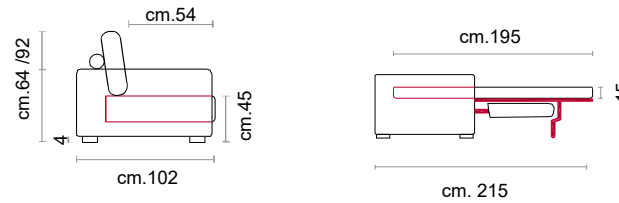

Struttura: Telaio in legno con cinghiatura di sostegno ad elasticità differenziata, rivestito in poliuretano espanso indeformabile.

Imbottiture: Poliuretano indeformabile e ovattato faldato. Cuscini spalliera in fibra di poliestere a fiocchi trattato con silicone.

Rivestimento: In pelle o in tessuto, non sfoderabile.

Piede: in plastica altezza 4 cm sulle versioni fisse.

Caratteristiche letto: Meccanismo con apertura sincronizzata mediante ribaltamento della spalliera. Piano letto ortopedico con rete elettrosaldata e cinghie elastiche sulla seduta. Materasso in poliuretano altezza 15 cm, misura utile per dormire 195 cm. Larghezza variabile a seconda della versione. Durante il ribaltamento, cuscini di seduta agganciati alla rete letto

Structure: Wooden frame fitted with an elasticised webbing suspension, covered with stress resistant undeformable polyurethane foam.

Paddings: polyurethane foam and padding. Back cushions in fibre fillings.

Covering: In leather or fabric, not removable.

Feet: in plastic 4 cm. high on the fixed sofa versions.

Bed features: Mechanism featuring synchronized tipping back opening. Electro-welded mesh orthopaedic bed with elastic balle on the seat. Mattress in polyurethane 15 cm. high. The width changes according to the sofa version. Sleeping dimensions 195 cm. Seat cushions attached to the bed mechanism during the opening.

COVERING

STANDARD FEATURES

OPTIONAL FEATURES...

CASTELLO
SOFA
Made in Italy