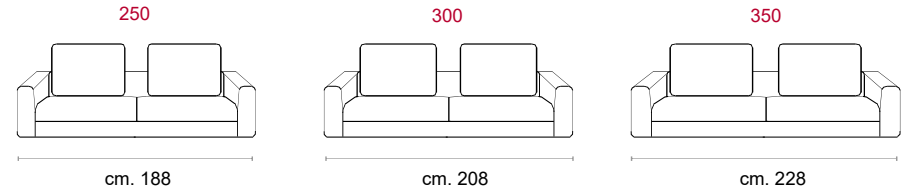

# ELEGANCE

CS-525 Product Code

**Struttura:** Telaio in legno con cinghiatura di sostegno ad elasticità differenziata, rivestito in poliuretano espanso indeformabile.

**Imbottiture:** Poliuretano indeformabile e ovattato faldato. Cuscini spalliera in fibra di poliestere a fiocchi trattato con silicone.

**Rivestimento:** In pelle o in tessuto, non sfoderabile.

**Piede:** in plastica altezza 4 cm sulle versioni fisse.

**Caratteristiche letto:** Meccanismo con apertura sincronizzata mediante ribaltamento della spalliera. Piano letto ortopedico con rete elettrosaldata e cinghie elastiche sulla seduta. Materasso in poliuretano altezza 15 cm, misura utile per dormire 195 cm. Larghezza variabile a seconda della versione. Durante il ribaltamento, cuscini di seduta agganciati alla rete letto

**Covering:** In leather or fabric, not removable.

**Feet:** in plastic 4 cm. high on the fixed sofa versions.

**Bed features:** Mechanism featuring synchronized tipping back opening. Electro-welded mesh orthopaedic bed with elastic balle on the seat. Mattress in polyurethane 15 cm. high. The width changes according to the sofa version. Sleeping dimensions 195 cm. Seat cushions attached to the bed mechanism during the opening.