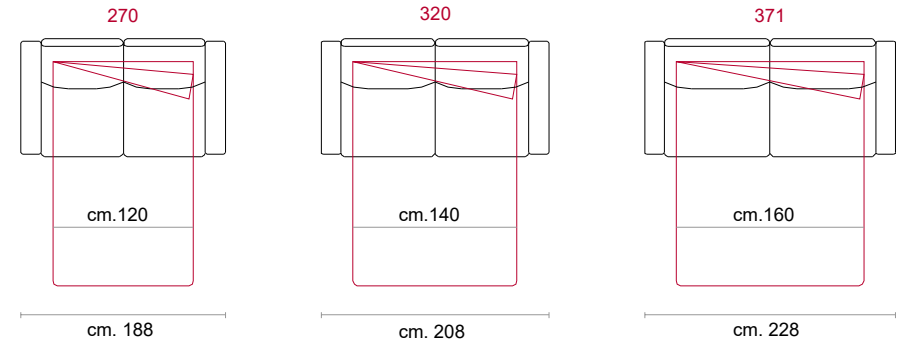

Struttura: Telaio in legno con cinghiatura di sostegno ad elasticità differenziata, rivestito in poliuretano espanso indeformabile.

Imbottiture: Poliuretano indeformabile e ovattato faldato. Cuscini spalliera in fibra di poliestere a fiocchi trattato con silicone.

Rivestimento: In pelle o in tessuto, non sfoderabile.

Piede: in plastica altezza 4 cm sulle versioni fisse.

Caratteristiche letto: Meccanismo con apertura sincronizzata mediante ribaltamento della spalliera. Piano letto ortopedico con rete elettrosaldata e cinghie elastiche sulla seduta. Materasso in poliuretano altezza 15 cm, misura utile per dormire 195 cm. Larghezza variabile a seconda della versione. Durante il ribaltamento, cuscini di seduta agganciati alla rete letto

Structure: Wooden frame fitted with an elasticised webbing suspension, covered with stress resistant undeformable polyurethane foam.

Paddings: polyurethane foam and padding. Back cushions in fibre fillings.

Covering: In leather or fabric, not removable.

Feet: in plastic 4 cm. high on the fixed sofa versions.

Bed features: Mechanism featuring synchronized tipping back opening. Electro-welded mesh orthopaedic bed with elastic balle on the seat. Mattress in polyurethane 15 cm. high. The width changes according to the sofa version. Sleeping dimensions 195 cm. Seat cushions attached to the bed mechanism during the opening.

COVERING

STANDARD FEATURES

OPTIONAL FEATURES...

CASTELLO
SOFA
Made in Italy