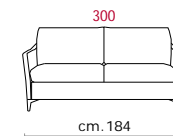

CASTELLO
SOFA
Made in Italy