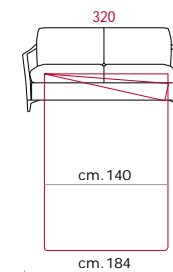

CASTELLO
SOFA
Made in Italy