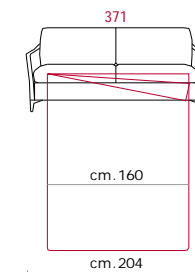

CASTELLO
SOFA
Made in Italy