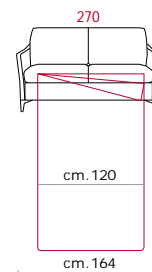

CASTELLO
SOFA
Made in Italy