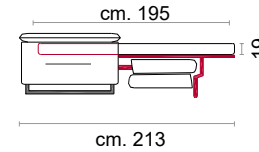

**Rivestimento:** In pelle o in tessuto, combinato pelle e tessuto non sfoderabile.

**Piede:** in metallo altezza 8 cm colore Titanium Dark.

**Caratteristiche letto:** Meccanismo con apertura sincronizzata mediante ribaltamento della spalliera. Piano letto ortopedico con rete elettrosaldata e cinghie elastiche sulla seduta. Materasso in poliuretano altezza 19 cm, misura utile per dormire 195 cm. Larghezza variabile a seconda della versione. Durante il ribaltamento, cuscini di seduta e schienale agganciati alla rete letto

**Feet:** in metal 8 cm. high Titanium Dark color.

**Bed features:** Mechanism featuring synchronized tipping back opening. Electro-welded mesh orthopaedic bed with elastic belle on the seat. Mattress in polyurethane 19 cm. high. The width changes according to the sofa version. Sleeping dimensions 195 cm. Seat and back cushions attached to the bed mechanism during the opening.