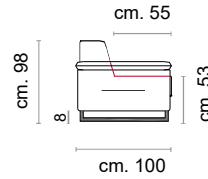

**Rivestimento:** In pelle o in tessuto, combinato pelle e tessuto non sfoderabile.

**Piede:** in metallo altezza 8 cm colore Titanium Dark.

**Caratteristiche letto:** Meccanismo con apertura sincronizzata mediante ribaltamento della spalliera. Piano letto ortopedico con rete elettrosaldata e cinghie elastiche sulla seduta. Materasso in poliuretano altezza 19 cm, misura utile per dormire 195 cm. Larghezza variabile a seconda della versione. Durante il ribaltamento, cuscini di seduta e schienale agganciati alla rete letto

**Feet:** in metal 8 cm. high Titanium Dark color.

**Bed features:** Mechanism featuring synchronized tipping back opening. Electro-welded mesh orthopaedic bed with elastic belle on the seat. Mattress in polyurethane 19 cm. high. The width changes according to the sofa version. Sleeping dimensions 195 cm. Seat and back cushions attached to the bed mechanism during the opening.