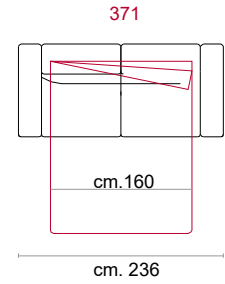

**Rivestimento:** In pelle o in tessuto, combinato pelle e tessuto non sfoderabile.

**Piede:** in metallo altezza 8 cm colore Titanium Dark.

**Caratteristiche letto:** Meccanismo con apertura sincronizzata mediante ribaltamento della spalliera. Piano letto ortopedico con rete elettrosaldata e cinghie elastiche sulla seduta. Materasso in poliuretano altezza 19 cm, misura utile per dormire 195 cm. Larghezza variabile a seconda della versione. Durante il ribaltamento, cuscini di seduta e schienale agganciati alla rete letto

**Feet:** in metal 8 cm. high Titanium Dark color.

**Bed features:** Mechanism featuring synchronized tipping back opening. Electro-welded mesh orthopaedic bed with elastic belle on the seat. Mattress in polyurethane 19 cm. high. The width changes according to the sofa version. Sleeping dimensions 195 cm. Seat and back cushions attached to the bed mechanism during the opening.