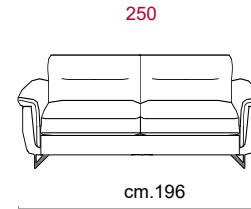

**Rivestimento:** In pelle o in tessuto, combinato pelle e tessuto non sfoderabile.

**Piede:** in metallo altezza 8 cm colore Titanium Dark.

**Caratteristiche letto:** Meccanismo con apertura sincronizzata mediante ribaltamento della spalliera. Piano letto ortopedico con rete elettrosaldata e cinghie elastiche sulla seduta. Materasso in poliuretano altezza 19 cm, misura utile per dormire 195 cm. Larghezza variabile a seconda della versione. Durante il ribaltamento, cuscini di seduta e schienale agganciati alla rete letto

**Feet:** in metal 8 cm. high Titanium Dark color.

**Bed features:** Mechanism featuring synchronized tipping back opening. Electro-welded mesh orthopaedic bed with elastic belle on the seat. Mattress in polyurethane 19 cm. high. The width changes according to the sofa version. Sleeping dimensions 195 cm. Seat and back cushions attached to the bed mechanism during the opening.