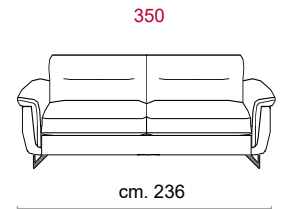

**Rivestimento:** In pelle o in tessuto, combinato pelle e tessuto non sfoderabile.

**Piede:** in metallo altezza 8 cm colore Titanium Dark.

**Caratteristiche letto:** Meccanismo con apertura sincronizzata mediante ribaltamento della spalliera. Piano letto ortopedico con rete elettrosaldata e cinghie elastiche sulla seduta. Materasso in poliuretano altezza 19 cm, misura utile per dormire 195 cm. Larghezza variabile a seconda della versione. Durante il ribaltamento, cuscini di seduta e schienale agganciati alla rete letto

**Feet:** in metal 8 cm. high Titanium Dark color.

**Bed features:** Mechanism featuring synchronized tipping back opening. Electro-welded mesh orthopaedic bed with elastic belle on the seat. Mattress in polyurethane 19 cm. high. The width changes according to the sofa version. Sleeping dimensions 195 cm. Seat and back cushions attached to the bed mechanism during the opening.