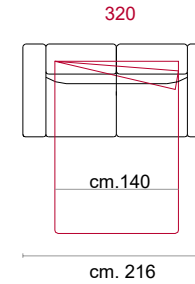

**Rivestimento:** In pelle o in tessuto, combinato pelle e tessuto non sfoderabile.

**Piede:** in metallo altezza 8 cm colore Titanium Dark.

**Caratteristiche letto:** Meccanismo con apertura sincronizzata mediante ribaltamento della spalliera. Piano letto ortopedico con rete elettrosaldata e cinghie elastiche sulla seduta. Materasso in poliuretano altezza 19 cm, misura utile per dormire 195 cm. Larghezza variabile a seconda della versione. Durante il ribaltamento, cuscini di seduta e schienale agganciati alla rete letto

**Feet:** in metal 8 cm. high Titanium Dark color.

**Bed features:** Mechanism featuring synchronized tipping back opening. Electro-welded mesh orthopaedic bed with elastic belle on the seat. Mattress in polyurethane 19 cm. high. The width changes according to the sofa version. Sleeping dimensions 195 cm. Seat and back cushions attached to the bed mechanism during the opening.