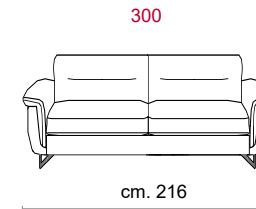

**Rivestimento:** In pelle o in tessuto, combinato pelle e tessuto non sfoderabile.

**Piede:** in metallo altezza 8 cm colore Titanium Dark.

**Caratteristiche letto:** Meccanismo con apertura sincronizzata mediante ribaltamento della spalliera. Piano letto ortopedico con rete elettrosaldata e cinghie elastiche sulla seduta. Materasso in poliuretano altezza 19 cm, misura utile per dormire 195 cm. Larghezza variabile a seconda della versione. Durante il ribaltamento, cuscini di seduta e schienale agganciati alla rete letto

**Feet:** in metal 8 cm. high Titanium Dark color.

**Bed features:** Mechanism featuring synchronized tipping back opening. Electro-welded mesh orthopaedic bed with elastic belle on the seat. Mattress in polyurethane 19 cm. high. The width changes according to the sofa version. Sleeping dimensions 195 cm. Seat and back cushions attached to the bed mechanism during the opening.