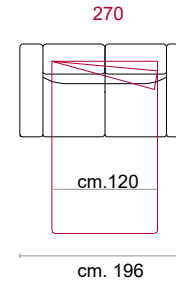

**Rivestimento:** In pelle o in tessuto, combinato pelle e tessuto non sfoderabile.

**Piede:** in metallo altezza 8 cm colore Titanium Dark.

**Caratteristiche letto:** Meccanismo con apertura sincronizzata mediante ribaltamento della spalliera. Piano letto ortopedico con rete elettrosaldata e cinghie elastiche sulla seduta. Materasso in poliuretano altezza 19 cm, misura utile per dormire 195 cm. Larghezza variabile a seconda della versione. Durante il ribaltamento, cuscini di seduta e schienale agganciati alla rete letto

**Feet:** in metal 8 cm. high Titanium Dark color.

**Bed features:** Mechanism featuring synchronized tipping back opening. Electro-welded mesh orthopaedic bed with elastic belle on the seat. Mattress in polyurethane 19 cm. high. The width changes according to the sofa version. Sleeping dimensions 195 cm. Seat and back cushions attached to the bed mechanism during the opening.