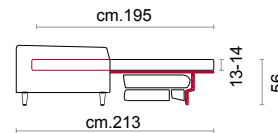

Rivestimento: In pelle o in tessuto, non sfoderabile.

Piede: In legno altezza 13 cm.

Caratteristiche letto: Meccanismo con apertura sincronizzata mediante ribaltamento della spalliera. Piano letto ortopedico con rete elettrosaldata e cinghie elastiche sulla seduta. Materasso in poliuretano altezza 13-14 cm, misura utile per dormire 195 cm. Durante il ribaltamento, cuscini di seduta e schienale agganciati alla rete letto.

Covering: In leather or fabric, not removable.

Feet: In solid wood 13 cm high.

Bed features: Mechanism featuring synchronized tipping back opening. Electro-welded mesh orthopaedic bed with elastic belts on the seat. Mattress in polyurethane 13-14 cm. high. Sleeping dimensions 195 cm. Seat and back cushions attached to the bed mechanism during the opening.