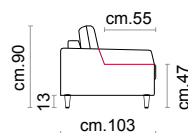

Rivestimento: In pelle o in tessuto, non sfoderabile.

Piede: In legno altezza 13 cm.

Caratteristiche letto: Meccanismo con apertura sincronizzata mediante ribaltamento della spalliera. Piano letto ortopedico con rete elettrosaldata e cinghie elastiche sulla seduta. Materasso in poliuretano altezza 13-14 cm, misura utile per dormire 195 cm. Durante il ribaltamento, cuscini di seduta e schienale agganciati alla rete letto.

Covering: In leather or fabric, not removable.

Feet: In solid wood 13 cm high.

Bed features: Mechanism featuring synchronized tipping back opening. Electro-welded mesh orthopaedic bed with elastic belts on the seat. Mattress in polyurethane 13-14 cm. high. Sleeping dimensions 195 cm. Seat and back cushions attached to the bed mechanism during the opening.

250

cm.160

300

cm.180

350

cm.200

270

cm.120

cm.106

508

cm.66

905

Réversible maxi
(Dx e Sx - Rhf/Lhf)

cm.82

cm.165

COVERING