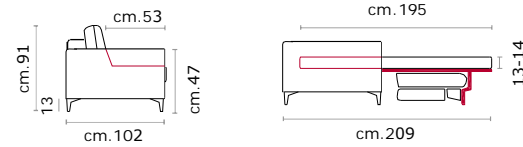

CASTELLO
SOFA
Made in Italy

MEDA

MEDA

CS-349 Product Code

Struttura: Telaio in legno con cinghiatura di sostegno ad elasticità differenziata, rivestito in poliuretano espanso indeformabile.

Imbottiture: Poliuretano indeformabile a doppia densità e ovattato faldato.

Rivestimento: In pelle o in tessuto, non sfoderabile.

Piede: In metallo altezza 13 cm colore Titanium Dark

Caratteristiche letto: Meccanismo con apertura sincronizzata mediante ribaltamento della spalliera. Piano letto ortopedico con rete elettrosaldata e cinghie elastiche sulla seduta. Materasso in poliuretano altezza 13-14 cm, misura utile per dormire 195 cm. Durante il ribaltamento, cuscini di seduta e schienale agganciati alla rete letto.

Feet: In metal 13 cm high in Titanium Dark colour.

Bed features: Mechanism featuring synchronized tipping back opening. Electro-welded mesh orthopaedic bed with elastic belts on the seat. Mattress in polyurethane 13-14 cm. high. Sleeping dimensions 195 cm. Seat and back cushions attached to the bed mechanism during the opening.