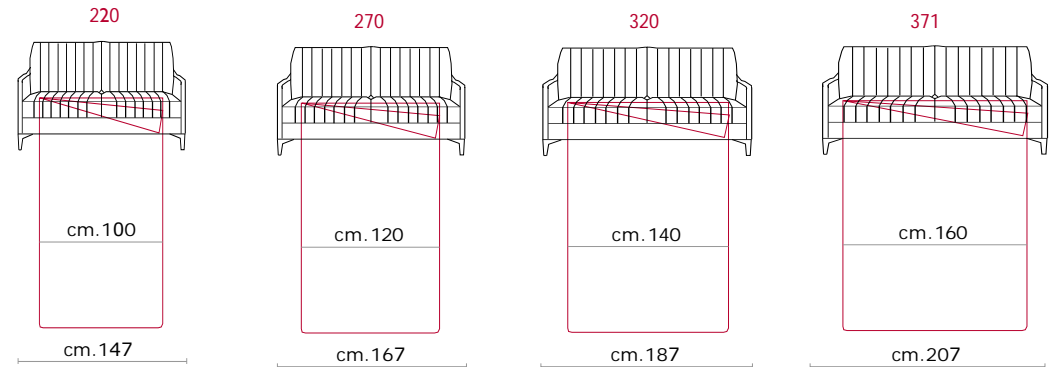

CASTELLO
SOFA
Made in Italy

MEDA

MEDA

CS-349 Product Code

Struttura: Telaio in legno con cinghiatura di sostegno ad elasticità differenziata, rivestito in poliuretano espanso indeformabile.

Imbottiture: Poliuretano indeformabile a doppia densità e ovattato faldato.

Rivestimento: In pelle o in tessuto, non sfoderabile.

Piede: In metallo altezza 13 cm colore Titanium Dark

Caratteristiche letto: Meccanismo con apertura sincronizzata mediante ribaltamento della spalliera. Piano letto ortopedico con rete elettrosaldata e cinghie elastiche sulla seduta. Materasso in poliuretano altezza 13-14 cm, misura utile per dormire 195 cm. Durante il ribaltamento, cuscini di seduta e schienale agganciati alla rete letto.

Feet: In metal 13 cm high in Titanium Dark colour.

Bed features: Mechanism featuring synchronized tipping back opening. Electro-welded mesh orthopaedic bed with elastic belts on the seat. Mattress in polyurethane 13-14 cm. high. Sleeping dimensions 195 cm. Seat and back cushions attached to the bed mechanism during the opening.