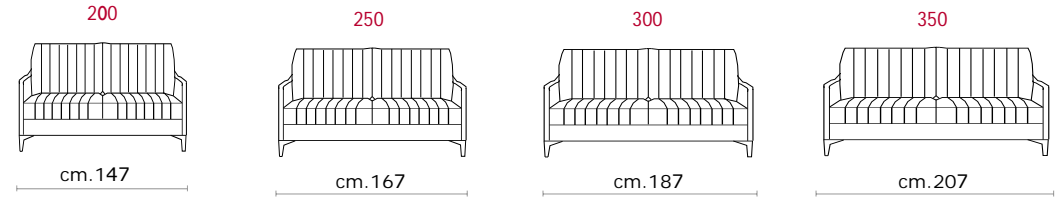

CASTELLO
SOFA
Made in Italy

MEDA

MEDA

CS-349 Product Code

Struttura: Telaio in legno con cinghiatura di sostegno ad elasticità differenziata, rivestito in poliuretano espanso indeformabile.

Imbottiture: Poliuretano indeformabile a doppia densità e ovattato faldato.

Rivestimento: In pelle o in tessuto, non sfoderabile.

Piede: In metallo altezza 13 cm colore Titanium Dark

Caratteristiche letto: Meccanismo con apertura sincronizzata mediante ribaltamento della spalliera. Piano letto ortopedico con rete elettrosaldata e cinghie elastiche sulla seduta. Materasso in poliuretano altezza 13-14 cm, misura utile per dormire 195 cm. Durante il ribaltamento, cuscini di seduta e schienale agganciati alla rete letto.

Feet: In metal 13 cm high in Titanium Dark colour.

Bed features: Mechanism featuring synchronized tipping back opening. Electro-welded mesh orthopaedic bed with elastic belts on the seat. Mattress in polyurethane 13-14 cm. high. Sleeping dimensions 195 cm. Seat and back cushions attached to the bed mechanism during the opening.