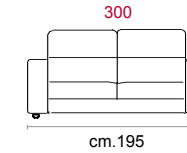

MONACO

CS-275 Product Code

Struttura: Telaio in legno con cinghiatura di sostegno ad elasticità differenziata, rivestito in poliuretano espanso indeformabile.

Imbottiture: Poliuretano indeformabile a doppia densità e ovattato faldato.

Rivestimento: In pelle o in tessuto, non sfoderabile.

Piede: In plastica h 4 cm.

Caratteristiche letto: Meccanismo con apertura sincronizzata mediante ribaltamento della spalliera. Piano letto ortopedico con rete elettrosaldata e cinghie elastiche sulla seduta. Materasso in poliuretano altezza 16-17 cm, misura utile per dormire 195 cm. Durante il ribaltamento, cuscini di seduta e schienale agganciati alla rete letto.

Structure: Wooden frame fitted with an elasticised webbing suspension, covered with stress resistant undeformable polyurethane foam.

Paddings: Double density polyurethane foam and padding.

Covering: In fabric, not removable.

Feet: In plastic cm. 4 high.

Bed features: Mechanism featuring synchronized tipping back opening. Electro-welded mesh orthopaedic bed with elastic belts on the seat. Mattress in polyurethane 16-17 cm. high. Sleeping dimensions 195 cm. Seat and back cushions attached to the bed mechanism during the opening.

OPTIONAL:

Sistema per muovere il divano / System to move the sofa

COVERING

STANDARD FEATURES

OPTIONAL FEATURES...