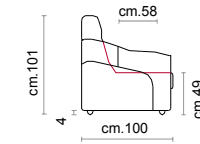

MONACO

CS-275 Product Code

Struttura: Telaio in legno con cinghiatura di sostegno ad elasticità differenziata, rivestito in poliuretano espanso indeformabile.

Imbottiture: Poliuretano indeformabile a doppia densità e ovattato faldato.

Rivestimento: In pelle o in tessuto, non sfoderabile.

Piede: In plastica h 4 cm.

Caratteristiche letto: Meccanismo con apertura sincronizzata mediante ribaltamento della spalliera. Piano letto ortopedico con rete elettrosaldata e cinghie elastiche sulla seduta. Materasso in poliuretano altezza 16-17 cm, misura utile per dormire 195 cm. Durante il ribaltamento, cuscini di seduta e schienale agganciati alla rete letto.

Structure: Wooden frame fitted with an elasticised webbing suspension, covered with stress resistant undeformable polyurethane foam.

Paddings: Double density polyurethane foam and padding.

Covering: In fabric, not removable.

Feet: In plastic cm. 4 high.

Bed features: Mechanism featuring synchronized tipping back opening. Electro-welded mesh orthopaedic bed with elastic belts on the seat. Mattress in polyurethane 16-17 cm. high. Sleeping dimensions 195 cm. Seat and back cushions attached to the bed mechanism during the opening.

OPTIONAL:

Sistema per muovere il divano / System to move the sofa

COVERING

STANDARD FEATURES

OPTIONAL FEATURES...