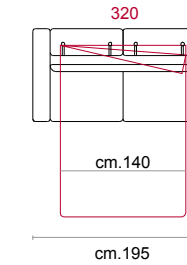

MONACO

CS-275 Product Code

Struttura: Telaio in legno con cinghiatura di sostegno ad elasticità differenziata, rivestito in poliuretano espanso indeformabile.

Imbottiture: Poliuretano indeformabile a doppia densità e ovattato faldato.

Rivestimento: In pelle o in tessuto, non sfoderabile.

Piede: In plastica h 4 cm.

Caratteristiche letto: Meccanismo con apertura sincronizzata mediante ribaltamento della spalliera. Piano letto ortopedico con rete elettrosaldata e cinghie elastiche sulla seduta. Materasso in poliuretano altezza 16-17 cm, misura utile per dormire 195 cm. Durante il ribaltamento, cuscini di seduta e schienale agganciati alla rete letto.

Structure: Wooden frame fitted with an elasticised webbing suspension, covered with stress resistant undeformable polyurethane foam.

Paddings: Double density polyurethane foam and padding.

Covering: In fabric, not removable.

Feet: In plastic cm. 4 high.

Bed features: Mechanism featuring synchronized tipping back opening. Electro-welded mesh orthopaedic bed with elastic belts on the seat. Mattress in polyurethane 16-17 cm. high. Sleeping dimensions 195 cm. Seat and back cushions attached to the bed mechanism during the opening.

OPTIONAL:

Sistema per muovere il divano / System to move the sofa

COVERING

STANDARD FEATURES

OPTIONAL FEATURES...