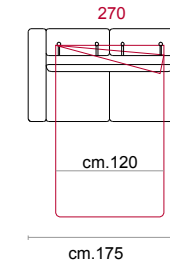

MONACO

CS-275 Product Code

Struttura: Telaio in legno con cinghiatura di sostegno ad elasticità differenziata, rivestito in poliuretano espanso indeformabile.

Imbottiture: Poliuretano indeformabile a doppia densità e ovattato faldato.

Rivestimento: In pelle o in tessuto, non sfoderabile.

Piede: In plastica h 4 cm.

Caratteristiche letto: Meccanismo con apertura sincronizzata mediante ribaltamento della spalliera. Piano letto ortopedico con rete elettrosaldata e cinghie elastiche sulla seduta. Materasso in poliuretano altezza 16-17 cm, misura utile per dormire 195 cm. Durante il ribaltamento, cuscini di seduta e schienale agganciati alla rete letto.

Structure: Wooden frame fitted with an elasticised webbing suspension, covered with stress resistant undeformable polyurethane foam.

Paddings: Double density polyurethane foam and padding.

Covering: In fabric, not removable.

Feet: In plastic cm. 4 high.

Bed features: Mechanism featuring synchronized tipping back opening. Electro-welded mesh orthopaedic bed with elastic belts on the seat. Mattress in polyurethane 16-17 cm. high. Sleeping dimensions 195 cm. Seat and back cushions attached to the bed mechanism during the opening.

OPTIONAL:

Sistema per muovere il divano / System to move the sofa

COVERING

STANDARD FEATURES

OPTIONAL FEATURES...