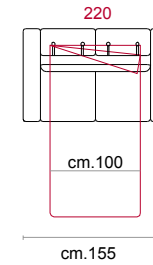

MONACO

CS-275 Product Code

Struttura: Telaio in legno con cinghiatura di sostegno ad elasticità differenziata, rivestito in poliuretano espanso indeformabile.

Imbottiture: Poliuretano indeformabile a doppia densità e ovattato faldato.

Rivestimento: In pelle o in tessuto, non sfoderabile.

Piede: In plastica h 4 cm.

Caratteristiche letto: Meccanismo con apertura sincronizzata mediante ribaltamento della spalliera. Piano letto ortopedico con rete elettrosaldata e cinghie elastiche sulla seduta. Materasso in poliuretano altezza 16-17 cm, misura utile per dormire 195 cm. Durante il ribaltamento, cuscini di seduta e schienale agganciati alla rete letto.

Structure: Wooden frame fitted with an elasticised webbing suspension, covered with stress resistant undeformable polyurethane foam.

Paddings: Double density polyurethane foam and padding.

Covering: In fabric, not removable.

Feet: In plastic cm. 4 high.

Bed features: Mechanism featuring synchronized tipping back opening. Electro-welded mesh orthopaedic bed with elastic belts on the seat. Mattress in polyurethane 16-17 cm. high. Sleeping dimensions 195 cm. Seat and back cushions attached to the bed mechanism during the opening.

OPTIONAL:

Sistema per muovere il divano / System to move the sofa

COVERING

STANDARD FEATURES

OPTIONAL FEATURES...