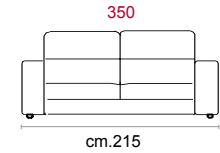

MONACO

CS-275 Product Code

Struttura: Telaio in legno con cinghiatura di sostegno ad elasticità differenziata, rivestito in poliuretano espanso indeformabile.

Imbottiture: Poliuretano indeformabile a doppia densità e ovattato faldato.

Rivestimento: In pelle o in tessuto, non sfoderabile.

Piede: In plastica h 4 cm.

Caratteristiche letto: Meccanismo con apertura sincronizzata mediante ribaltamento della spalliera. Piano letto ortopedico con rete elettrosaldata e cinghie elastiche sulla seduta. Materasso in poliuretano altezza 16-17 cm, misura utile per dormire 195 cm. Durante il ribaltamento, cuscini di seduta e schienale agganciati alla rete letto.

Structure: Wooden frame fitted with an elasticised webbing suspension, covered with stress resistant undeformable polyurethane foam.

Paddings: Double density polyurethane foam and padding.

Covering: In fabric, not removable.

Feet: In plastic cm. 4 high.

Bed features: Mechanism featuring synchronized tipping back opening. Electro-welded mesh orthopaedic bed with elastic belts on the seat. Mattress in polyurethane 16-17 cm. high. Sleeping dimensions 195 cm. Seat and back cushions attached to the bed mechanism during the opening.

OPTIONAL:

Sistema per muovere il divano / System to move the sofa

COVERING

STANDARD FEATURES

OPTIONAL FEATURES...