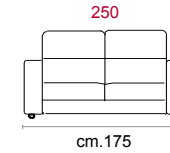

MONACO

CS-275 Product Code

Struttura: Telaio in legno con cinghiatura di sostegno ad elasticità differenziata, rivestito in poliuretano espanso indeformabile.

Imbottiture: Poliuretano indeformabile a doppia densità e ovattato faldato.

Rivestimento: In pelle o in tessuto, non sfoderabile.

Piede: In plastica h 4 cm.

Caratteristiche letto: Meccanismo con apertura sincronizzata mediante ribaltamento della spalliera. Piano letto ortopedico con rete elettrosaldata e cinghie elastiche sulla seduta. Materasso in poliuretano altezza 16-17 cm, misura utile per dormire 195 cm. Durante il ribaltamento, cuscini di seduta e schienale agganciati alla rete letto.

Structure: Wooden frame fitted with an elasticised webbing suspension, covered with stress resistant undeformable polyurethane foam.

Paddings: Double density polyurethane foam and padding.

Covering: In fabric, not removable.

Feet: In plastic cm. 4 high.

Bed features: Mechanism featuring synchronized tipping back opening. Electro-welded mesh orthopaedic bed with elastic belts on the seat. Mattress in polyurethane 16-17 cm. high. Sleeping dimensions 195 cm. Seat and back cushions attached to the bed mechanism during the opening.

OPTIONAL:

Sistema per muovere il divano / System to move the sofa

COVERING

STANDARD FEATURES

OPTIONAL FEATURES...