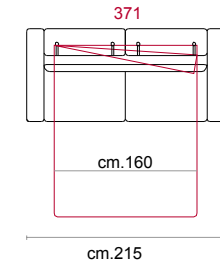

MONACO

CS-275 Product Code

Struttura: Telaio in legno con cinghiatura di sostegno ad elasticità differenziata, rivestito in poliuretano espanso indeformabile.

Imbottiture: Poliuretano indeformabile a doppia densità e ovattato faldato.

Rivestimento: In pelle o in tessuto, non sfoderabile.

Piede: In plastica h 4 cm.

Caratteristiche letto: Meccanismo con apertura sincronizzata mediante ribaltamento della spalliera. Piano letto ortopedico con rete elettrosaldata e cinghie elastiche sulla seduta. Materasso in poliuretano altezza 16-17 cm, misura utile per dormire 195 cm. Durante il ribaltamento, cuscini di seduta e schienale agganciati alla rete letto.

Structure: Wooden frame fitted with an elasticised webbing suspension, covered with stress resistant undeformable polyurethane foam.

Paddings: Double density polyurethane foam and padding.

Covering: In fabric, not removable.

Feet: In plastic cm. 4 high.

Bed features: Mechanism featuring synchronized tipping back opening. Electro-welded mesh orthopaedic bed with elastic belts on the seat. Mattress in polyurethane 16-17 cm. high. Sleeping dimensions 195 cm. Seat and back cushions attached to the bed mechanism during the opening.

OPTIONAL:

Sistema per muovere il divano / System to move the sofa

COVERING

STANDARD FEATURES

OPTIONAL FEATURES...