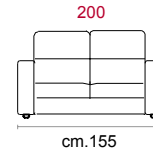

MONACO

CS-275 Product Code

Struttura: Telaio in legno con cinghiatura di sostegno ad elasticità differenziata, rivestito in poliuretano espanso indeformabile.

Imbottiture: Poliuretano indeformabile a doppia densità e ovattato faldato.

Rivestimento: In pelle o in tessuto, non sfoderabile.

Piede: In plastica h 4 cm.

Caratteristiche letto: Meccanismo con apertura sincronizzata mediante ribaltamento della spalliera. Piano letto ortopedico con rete elettrosaldata e cinghie elastiche sulla seduta. Materasso in poliuretano altezza 16-17 cm, misura utile per dormire 195 cm. Durante il ribaltamento, cuscini di seduta e schienale agganciati alla rete letto.

Structure: Wooden frame fitted with an elasticised webbing suspension, covered with stress resistant undeformable polyurethane foam.

Paddings: Double density polyurethane foam and padding.

Covering: In fabric, not removable.

Feet: In plastic cm. 4 high.

Bed features: Mechanism featuring synchronized tipping back opening. Electro-welded mesh orthopaedic bed with elastic belts on the seat. Mattress in polyurethane 16-17 cm. high. Sleeping dimensions 195 cm. Seat and back cushions attached to the bed mechanism during the opening.

OPTIONAL:

Sistema per muovere il divano / System to move the sofa

COVERING

STANDARD FEATURES

OPTIONAL FEATURES...