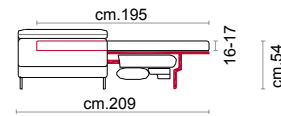

MONACO

CS-275 Product Code

Struttura: Telaio in legno con cinghiatura di sostegno ad elasticità differenziata, rivestito in poliuretano espanso indeformabile.

Imbottiture: Poliuretano indeformabile a doppia densità e ovattato faldato.

Rivestimento: In pelle o in tessuto, non sfoderabile.

Piede: In plastica h 4 cm.

Caratteristiche letto: Meccanismo con apertura sincronizzata mediante ribaltamento della spalliera. Piano letto ortopedico con rete elettrosaldata e cinghie elastiche sulla seduta. Materasso in poliuretano altezza 16-17 cm, misura utile per dormire 195 cm. Durante il ribaltamento, cuscini di seduta e schienale agganciati alla rete letto.

Structure: Wooden frame fitted with an elasticised webbing suspension, covered with stress resistant undeformable polyurethane foam.

Paddings: Double density polyurethane foam and padding.

Covering: In fabric, not removable.

Feet: In plastic cm. 4 high.

Bed features: Mechanism featuring synchronized tipping back opening. Electro-welded mesh orthopaedic bed with elastic belts on the seat. Mattress in polyurethane 16-17 cm. high. Sleeping dimensions 195 cm. Seat and back cushions attached to the bed mechanism during the opening.

OPTIONAL:

Sistema per muovere il divano / System to move the sofa

COVERING

STANDARD FEATURES

OPTIONAL FEATURES...