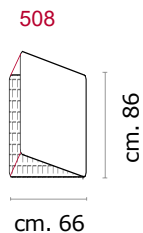

Rivestimento: In pelle o in tessuto, non sfoderabile.

Piede: In legno altezza 8 cm.

Caratteristiche letto: Meccanismo con apertura sincronizzata mediante ribaltamento della spalliera. Piano letto ortopedico con rete elettrosaldata e cinghie elastiche sulla seduta. Materasso in poliuretano altezza 16-17 cm, misura utile per dormire 195 cm. Larghezza variabile a seconda della versione. Durante il ribaltamento, cuscini di seduta e schienale agganciati alla rete letto.

Feet: In wood 8 cm. high.

Bed features: Mechanism featuring synchronized tipping back opening. Electro-welded mesh orthopaedic bed with elastic belts on the seat. Mattress in polyurethane 16-17 cm. high. Sleeping dimensions 195 cm. Seat and back cushions attached to the bed mechanism during the opening which can change according to the version.