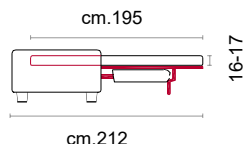

CASTELLO
SOFA
Made in Italy

PAVIA

PAVIA

CS-528 Product Code

Struttura: Telaio in legno con cinghiatura di sostegno ad elasticità differenziata, rivestito in poliuretano espanso indeformabile.

Imbottiture: Poliuretano indeformabile ovattato faldato.

Rivestimento: In pelle o in tessuto, non sfoderabile.

Piede: In legno altezza 8 cm.

Caratteristiche letto: Meccanismo con apertura sincronizzata mediante ribaltamento della spalliera. Piano letto ortopedico con rete elettrosaldata e cinghie elastiche sulla seduta. Materasso in poliuretano altezza 16-17 cm, misura utile per dormire 195 cm. Larghezza variabile a seconda della versione. Durante il ribaltamento, cuscini di seduta e schienale agganciati alla rete letto.

Feet: In wood 8 cm. high.

Bed features: Mechanism featuring synchronized tipping back opening. Electro-welded mesh orthopaedic bed with elastic belts on the seat. Mattress in polyurethane 16-17 cm. high. Sleeping dimensions 195 cm. Seat and back cushions attached to the bed mechanism during the opening which can change according to the version.