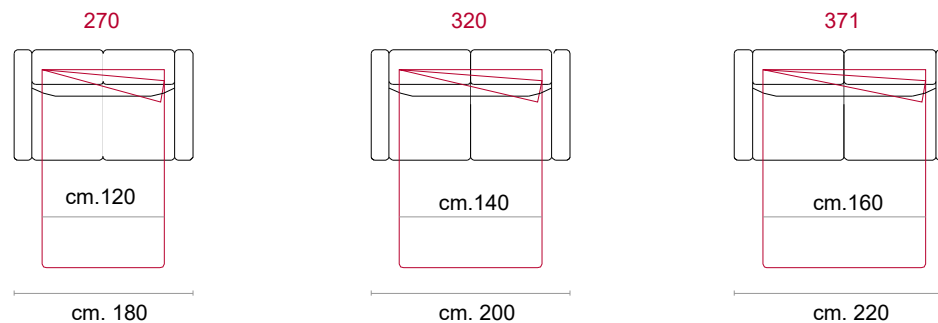

Rivestimento: In pelle o in tessuto, non sfoderabile.

Piede: In legno altezza 8 cm.

Caratteristiche letto: Meccanismo con apertura sincronizzata mediante ribaltamento della spalliera. Piano letto ortopedico con rete elettrosaldata e cinghie elastiche sulla seduta. Materasso in poliuretano altezza 16-17 cm, misura utile per dormire 195 cm. Larghezza variabile a seconda della versione. Durante il ribaltamento, cuscini di seduta e schienale agganciati alla rete letto.

Feet: In wood 8 cm. high.

Bed features: Mechanism featuring synchronized tipping back opening. Electro-welded mesh orthopaedic bed with elastic belts on the seat. Mattress in polyurethane 16-17 cm. high. Sleeping dimensions 195 cm. Seat and back cushions attached to the bed mechanism during the opening which can change according to the version.