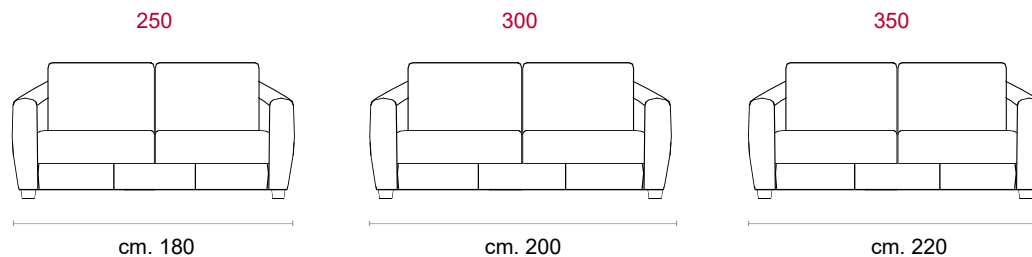

CASTELLO
SOFA
Made in Italy

PAVIA

PAVIA

CS-528 Product Code

Struttura: Telaio in legno con cinghiatura di sostegno ad elasticità differenziata, rivestito in poliuretano espanso indeformabile.

Imbottiture: Poliuretano indeformabile ovattato faldato.

Rivestimento: In pelle o in tessuto, non sfoderabile.

Piede: In legno altezza 8 cm.

Caratteristiche letto: Meccanismo con apertura sincronizzata mediante ribaltamento della spalliera. Piano letto ortopedico con rete elettrosaldata e cinghie elastiche sulla seduta. Materasso in poliuretano altezza 16-17 cm, misura utile per dormire 195 cm. Larghezza variabile a seconda della versione. Durante il ribaltamento, cuscini di seduta e schienale agganciati alla rete letto.

Feet: In wood 8 cm. high.

Bed features: Mechanism featuring synchronized tipping back opening. Electro-welded mesh orthopaedic bed with elastic belts on the seat. Mattress in polyurethane 16-17 cm. high. Sleeping dimensions 195 cm. Seat and back cushions attached to the bed mechanism during the opening which can change according to the version.