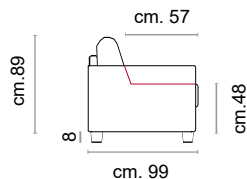

CASTELLO
SOFA
Made in Italy

PAVIA

PAVIA

CS-528 Product Code

Struttura: Telaio in legno con cinghiatura di sostegno ad elasticità differenziata, rivestito in poliuretano espanso indeformabile.

Imbottiture: Poliuretano indeformabile ovattato faldato.

Rivestimento: In pelle o in tessuto, non sfoderabile.

Piede: In legno altezza 8 cm.

Caratteristiche letto: Meccanismo con apertura sincronizzata mediante ribaltamento della spalliera. Piano letto ortopedico con rete elettrosaldata e cinghie elastiche sulla seduta. Materasso in poliuretano altezza 16-17 cm, misura utile per dormire 195 cm. Larghezza variabile a seconda della versione. Durante il ribaltamento, cuscini di seduta e schienale agganciati alla rete letto.

Feet: In wood 8 cm. high.

Bed features: Mechanism featuring synchronized tipping back opening. Electro-welded mesh orthopaedic bed with elastic belts on the seat. Mattress in polyurethane 16-17 cm. high. Sleeping dimensions 195 cm. Seat and back cushions attached to the bed mechanism during the opening which can change according to the version.