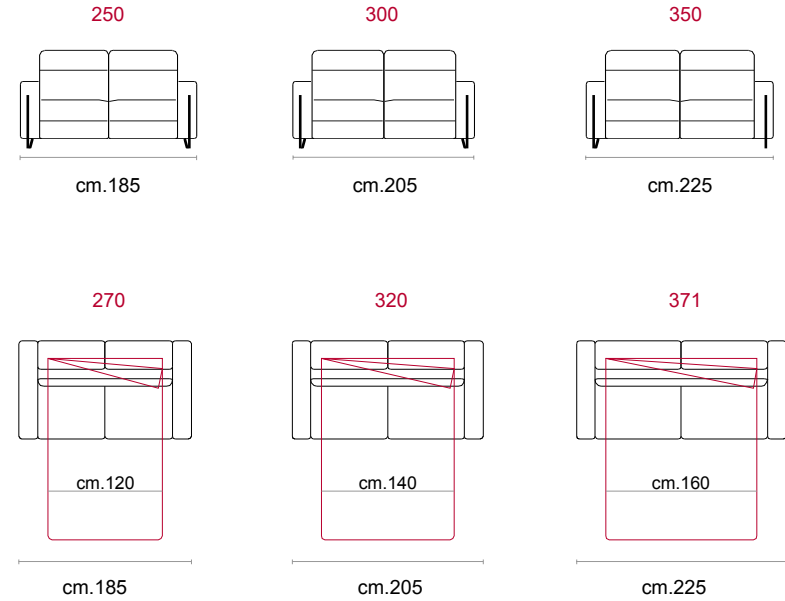

SONDRIO

CS-373 Product Code

Struttura: Telaio in legno con cinghiatura di sostegno ad elasticità differenziata, rivestito in poliuretano espanso indeformabile.

Imbottiture: Poliuretano indeformabile e ovattato faldato.

Rivestimento: In pelle o in tessuto, non sfoderabile.

Piede: base in metallo H 8 cm colore Titanium Dark

Caratteristiche letto: Meccanismo con apertura sincronizzata mediante ribaltamento della spalliera. Piano letto ortopedico con rete elettrosaldata e cinghie elastiche sulla seduta. Materasso in poliuretano altezza 16-17 cm, misura utile per dormire 195 cm. Durante il ribaltamento, cuscini di seduta e schienale agganciati alla rete letto.

Structure: Wooden frame fitted with an elasticised webbing suspension, covered with stress resistant undeformable polyurethane foam.

Paddings: polyurethane foam and padding.

Covering: leather or fabric, not removable.

Feet: metal base cm 8 high, Titanium Dark color

Bed features: Mechanism featuring synchronized tipping back opening. Electro-welded mesh orthopaedic bed with elastic belts on the seat. Mattress in polyurethane 16-17 cm. high. Sleeping dimensions 195 cm. Seat and back cushions attached to the bed mechanism during the opening.

COVERING

PELLE/LEATHER

TESSUTO/FABRIC

STANDARD FEATURES

PUNTO SELLA
STITCHING

OPTIONAL FEATURES...

VERSIONE LETTO
BED VERSION

Colore vernice piede
Color paint feet

Cucitura Punto Sella
Stitching Punto Sella