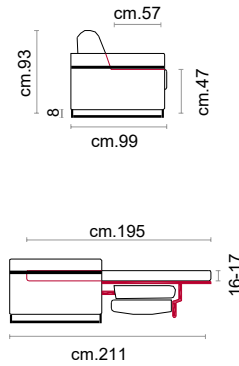

SONDRIO

CS-373 Product Code

Struttura: Telaio in legno con cinghiatura di sostegno ad elasticità differenziata, rivestito in poliuretano espanso indeformabile.

Imbottiture: Poliuretano indeformabile e ovattato faldato.

Rivestimento: In pelle o in tessuto, non sfoderabile.

Piede: base in metallo H 8 cm colore Titanium Dark

Caratteristiche letto: Meccanismo con apertura sincronizzata mediante ribaltamento della spalliera. Piano letto ortopedico con rete elettrosaldata e cinghie elastiche sulla seduta. Materasso in poliuretano altezza 16-17 cm, misura utile per dormire 195 cm. Durante il ribaltamento, cuscini di seduta e schienale agganciati alla rete letto.

Structure: Wooden frame fitted with an elasticised webbing suspension, covered with stress resistant undeformable polyurethane foam.

Paddings: polyurethane foam and padding.

Covering: leather or fabric, not removable.

Feet: metal base cm 8 high, Titanium Dark color

Bed features: Mechanism featuring synchronized tipping back opening. Electro-welded mesh orthopaedic bed with elastic belts on the seat. Mattress in polyurethane 16-17 cm. high. Sleeping dimensions 195 cm. Seat and back cushions attached to the bed mechanism during the opening.

COVERING

PELLE/LEATHER

TESSUTO/FABRIC

STANDARD FEATURES

PUNTO SELLA
STITCHING

OPTIONAL FEATURES...

VERSIONE LETTO
BED VERSION

Colore vernice piede
Color paint feet

Cucitura Punto Sella
Stitching Punto Sella