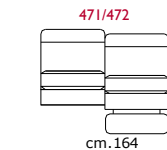

CASTELLO
SOFA
Made in Italy