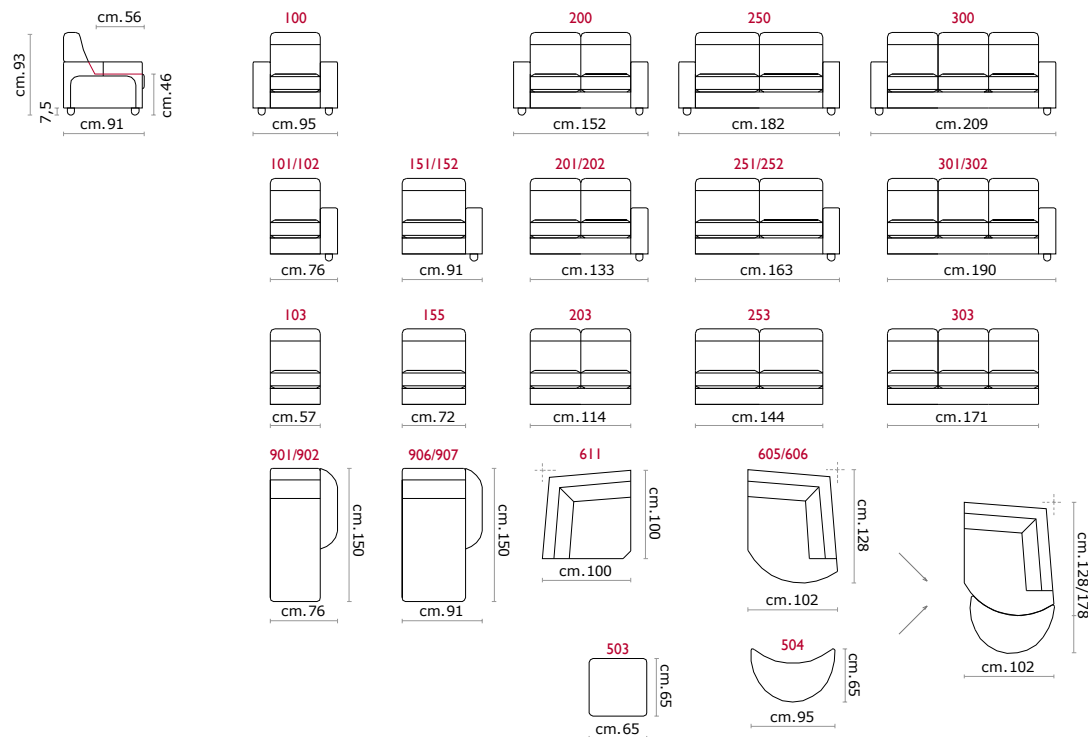

CASTELLO
SOFA
Made in Italy