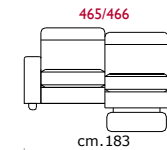

CASTELLO
SOFA
Made in Italy