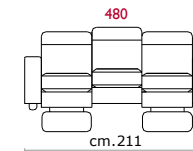

CASTELLO
SOFA
Made in Italy