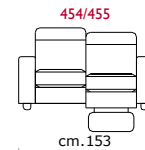

CASTELLO
SOFA
Made in Italy