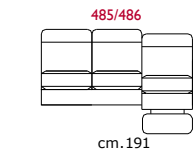

CASTELLO
SOFA
Made in Italy