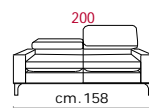

CASTELLO
SOFA
Made in Italy