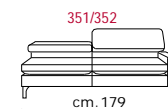

CASTELLO
SOFA
Made in Italy