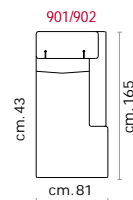

CASTELLO
SOFA
Made in Italy