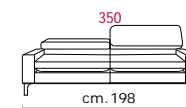

CASTELLO
SOFA
Made in Italy