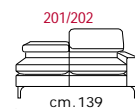

CASTELLO
SOFA
Made in Italy