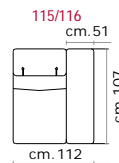

CASTELLO
SOFA
Made in Italy