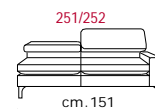

CASTELLO
SOFA
Made in Italy