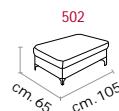

CASTELLO
SOFA
Made in Italy