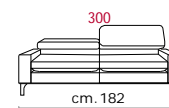

CASTELLO
SOFA
Made in Italy