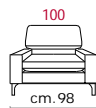

CASTELLO
SOFA
Made in Italy