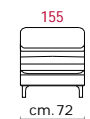

CASTELLO
SOFA
Made in Italy