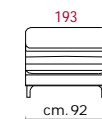

CASTELLO
SOFA
Made in Italy