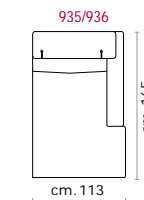

CASTELLO
SOFA
Made in Italy