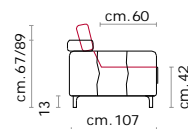

CASTELLO
SOFA
Made in Italy