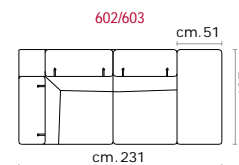

CASTELLO
SOFA
Made in Italy