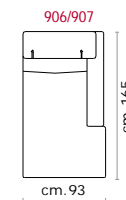

CASTELLO
SOFA
Made in Italy