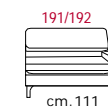

CASTELLO
SOFA
Made in Italy