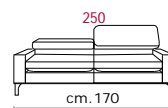

CASTELLO
SOFA
Made in Italy