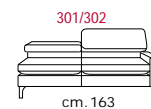

CASTELLO
SOFA
Made in Italy