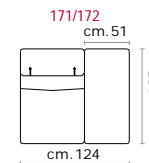

CASTELLO
SOFA
Made in Italy