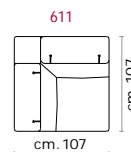

CASTELLO
SOFA
Made in Italy