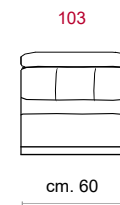

COVERING

STANDARD FEATURES

OPTIONAL FEATURES...

CASTELLO
SOFA
Made in Italy