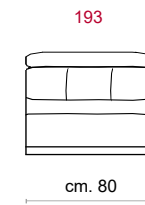

COVERING

STANDARD FEATURES

OPTIONAL FEATURES...

CASTELLO
SOFA
Made in Italy