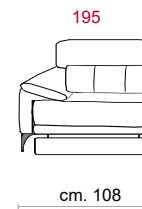

**Paddings:** Double density polyurethane foam and padding.

**Covering:** In leather or fabric, not removable.

**Feet:** In metal 12,5 cm high in Titanium Dark colour.

**Features:** Headrest with adjustable movement on all versions with back.

# SMILE

CS-406 Product Code

**Struttura:** Telaio in legno con cinghiatura di sostegno ad elasticità differenziata, rivestito in poliuretano espanso indeformabile.

**Imbottiture:** Poliuretano indeformabile a doppia densità e ovattato faldato.