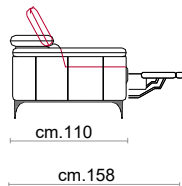

# SMILE

CS-406 Product Code

**Struttura:** Telaio in legno con cinghiatura di sostegno ad elasticità differenziata, rivestito in poliuretano espanso indeformabile.

**Imbottiture:** Poliuretano indeformabile a doppia densità e ovattato faldato.