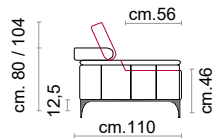

Versione Fissa / Fixed Version

modulo 60

modulo 70

modulo 80

SMILE

CS-406 Product Code

Struttura: Telaio in legno con cinghiatura di sostegno ad elasticità differenziata, rivestito in poliuretano espanso indeformabile.

Imbottiture: Poliuretano indeformabile a doppia densità e ovattato faldato.

Rivestimento: In pelle o in tessuto, non sfoderabile.

Piede: In metallo altezza 12,5 in Titanium Dark

Caratteristiche: Poggiatesta con movimento su tutte le sedute con spalliera.

Structure: Wooden frame fitted with an elasticised webbing suspension, covered with stress resistant undeformable polyurethane foam.

Paddings: Double density polyurethane foam and padding.

Covering: In leather or fabric, not removable.

Feet: In metal 12,5 cm high in Titanium Dark colour.

Features: Headrest with adjustable movement on all versions with back.