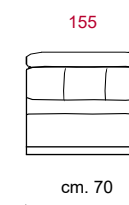

COVERING

STANDARD FEATURES

OPTIONAL FEATURES...

CASTELLO
SOFA
Made in Italy