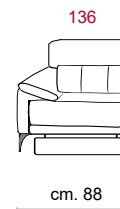

# SMILE

CS-406 Product Code

**Struttura:** Telaio in legno con cinghiatura di sostegno ad elasticità differenziata, rivestito in poliuretano espanso indeformabile.

**Imbottiture:** Poliuretano indeformabile a doppia densità e ovattato faldato.