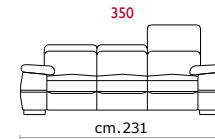

OPTIONAL FEATURES...

MF MEMORY FOAM

RECLINER

PUNTO SELLA
STITCHING

CASTELLO
SOFA
Made in Italy

modulo 57

Versione fissa e componibile / Fixed and sectional version

modulo 72