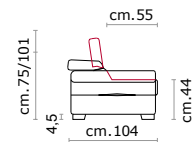

OPTIONAL FEATURES...

MF MEMORY FOAM

RECLINER

PUNTO SELLA
STITCHING

CASTELLO
SOFA
Made in Italy

modulo 57

Versione fissa e componibile / Fixed and sectional version

modulo 72