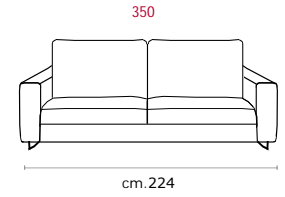

CASTELLO
SOFA
Made in Italy