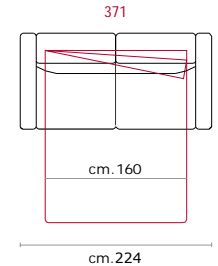

CASTELLO
SOFA
Made in Italy