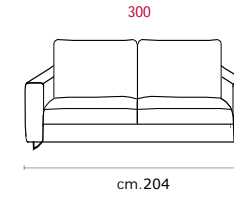

CASTELLO
SOFA
Made in Italy