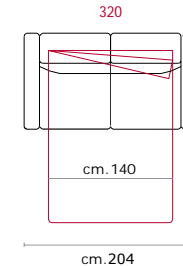

CASTELLO
SOFA
Made in Italy