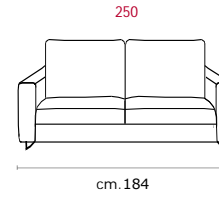

CASTELLO
SOFA
Made in Italy