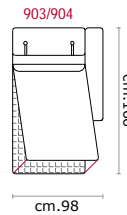

FERRARA 443