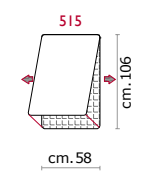

FERRARA 443