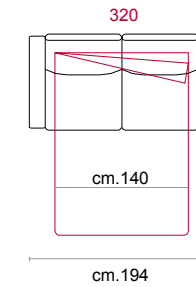

CASTELLO
SOFA
Made in Italy

MONZA

MONZA

CS-344 Product Code

Struttura: Telaio in legno con cinghiatura di sostegno ad elasticità differenziata, rivestito in poliuretano espanso indeformabile.
Imbottiture: Poliuretano indeformabile a doppia densità e ovattato faldato. Schienale in fibra di poliestere a fiocchi.
Rivestimento: In pelle o in tessuto, non sfoderabile.
Piede: In legno altezza 13 cm.
Caratteristiche letto: Meccanismo con apertura sincronizzata mediante ribaltamento della spalliera. Piano letto ortopedico con rete elettrosaldata e cinghie elastiche sulla seduta. Materasso in poliuretano altezza 14 cm, misura utile per dormire 195 cm. Durante il ribaltamento, cuscini di seduta e schienale agganciati alla rete letto.

Structure: Wooden frame fitted with an elasticised webbing suspension, covered with stress resistant undeformable polyurethane foam.
Paddings: Double density polyurethane foam and padding. Back cushions in fibre fillings.
Covering: In leather or fabric, not removable.
Feet: In solid wood 13 cm high.
Bed features: Mechanism featuring synchronized tipping back opening. Electro-welded mesh orthopaedic bed with elastic belts on the seat. Mattress in polyurethane 14 cm. high. Sleeping dimensions 195 cm. Seat and back cushions attached to the bed mechanism during the opening.