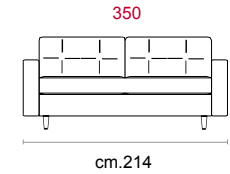

CASTELLO
SOFA
Made in Italy

MONZA

MONZA

CS-344 Product Code

Struttura: Telaio in legno con cinghiatura di sostegno ad elasticità differenziata, rivestito in poliuretano espanso indeformabile.
Imbottiture: Poliuretano indeformabile a doppia densità e ovattato faldato. Schienale in fibra di poliestere a fiocchi.
Rivestimento: In pelle o in tessuto, non sfoderabile.
Piede: In legno altezza 13 cm.
Caratteristiche letto: Meccanismo con apertura sincronizzata mediante ribaltamento della spalliera. Piano letto ortopedico con rete elettrosaldata e cinghie elastiche sulla seduta. Materasso in poliuretano altezza 14 cm, misura utile per dormire 195 cm. Durante il ribaltamento, cuscini di seduta e schienale agganciati alla rete letto.

Structure: Wooden frame fitted with an elasticised webbing suspension, covered with stress resistant undeformable polyurethane foam.
Paddings: Double density polyurethane foam and padding. Back cushions in fibre fillings.
Covering: In leather or fabric, not removable.
Feet: In solid wood 13 cm high.
Bed features: Mechanism featuring synchronized tipping back opening. Electro-welded mesh orthopaedic bed with elastic belts on the seat. Mattress in polyurethane 14 cm. high. Sleeping dimensions 195 cm. Seat and back cushions attached to the bed mechanism during the opening.