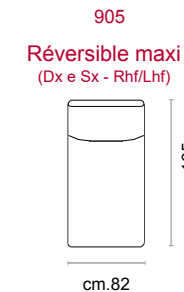

CASTELLO
SOFA
Made in Italy

MONZA

MONZA

CS-344 Product Code

Struttura: Telaio in legno con cinghiatura di sostegno ad elasticità differenziata, rivestito in poliuretano espanso indeformabile.
Imbottiture: Poliuretano indeformabile a doppia densità e ovattato faldato. Schienale in fibra di poliestere a fiocchi.
Rivestimento: In pelle o in tessuto, non sfoderabile.
Piede: In legno altezza 13 cm.
Caratteristiche letto: Meccanismo con apertura sincronizzata mediante ribaltamento della spalliera. Piano letto ortopedico con rete elettrosaldata e cinghie elastiche sulla seduta. Materasso in poliuretano altezza 14 cm, misura utile per dormire 195 cm. Durante il ribaltamento, cuscini di seduta e schienale agganciati alla rete letto.

Structure: Wooden frame fitted with an elasticised webbing suspension, covered with stress resistant undeformable polyurethane foam.
Paddings: Double density polyurethane foam and padding. Back cushions in fibre fillings.
Covering: In leather or fabric, not removable.
Feet: In solid wood 13 cm high.
Bed features: Mechanism featuring synchronized tipping back opening. Electro-welded mesh orthopaedic bed with elastic belts on the seat. Mattress in polyurethane 14 cm. high. Sleeping dimensions 195 cm. Seat and back cushions attached to the bed mechanism during the opening.