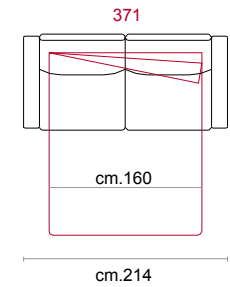

CASTELLO
SOFA
Made in Italy

MONZA

MONZA

CS-344 Product Code

Struttura: Telaio in legno con cinghiatura di sostegno ad elasticità differenziata, rivestito in poliuretano espanso indeformabile.
Imbottiture: Poliuretano indeformabile a doppia densità e ovattato faldato. Schienale in fibra di poliestere a fiocchi.
Rivestimento: In pelle o in tessuto, non sfoderabile.
Piede: In legno altezza 13 cm.
Caratteristiche letto: Meccanismo con apertura sincronizzata mediante ribaltamento della spalliera. Piano letto ortopedico con rete elettrosaldata e cinghie elastiche sulla seduta. Materasso in poliuretano altezza 14 cm, misura utile per dormire 195 cm. Durante il ribaltamento, cuscini di seduta e schienale agganciati alla rete letto.

Structure: Wooden frame fitted with an elasticised webbing suspension, covered with stress resistant undeformable polyurethane foam.
Paddings: Double density polyurethane foam and padding. Back cushions in fibre fillings.
Covering: In leather or fabric, not removable.
Feet: In solid wood 13 cm high.
Bed features: Mechanism featuring synchronized tipping back opening. Electro-welded mesh orthopaedic bed with elastic belts on the seat. Mattress in polyurethane 14 cm. high. Sleeping dimensions 195 cm. Seat and back cushions attached to the bed mechanism during the opening.