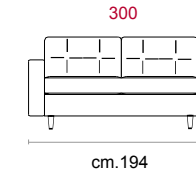

CASTELLO
SOFA
Made in Italy

MONZA

MONZA

CS-344 Product Code

Struttura: Telaio in legno con cinghiatura di sostegno ad elasticità differenziata, rivestito in poliuretano espanso indeformabile.
Imbottiture: Poliuretano indeformabile a doppia densità e ovattato faldato. Schienale in fibra di poliestere a fiocchi.
Rivestimento: In pelle o in tessuto, non sfoderabile.
Piede: In legno altezza 13 cm.
Caratteristiche letto: Meccanismo con apertura sincronizzata mediante ribaltamento della spalliera. Piano letto ortopedico con rete elettrosaldata e cinghie elastiche sulla seduta. Materasso in poliuretano altezza 14 cm, misura utile per dormire 195 cm. Durante il ribaltamento, cuscini di seduta e schienale agganciati alla rete letto.

Structure: Wooden frame fitted with an elasticised webbing suspension, covered with stress resistant undeformable polyurethane foam.
Paddings: Double density polyurethane foam and padding. Back cushions in fibre fillings.
Covering: In leather or fabric, not removable.
Feet: In solid wood 13 cm high.
Bed features: Mechanism featuring synchronized tipping back opening. Electro-welded mesh orthopaedic bed with elastic belts on the seat. Mattress in polyurethane 14 cm. high. Sleeping dimensions 195 cm. Seat and back cushions attached to the bed mechanism during the opening.