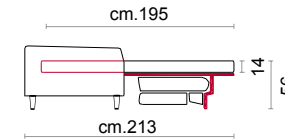

CASTELLO
SOFA
Made in Italy

MONZA

MONZA

CS-344 Product Code

Struttura: Telaio in legno con cinghiatura di sostegno ad elasticità differenziata, rivestito in poliuretano espanso indeformabile.
Imbottiture: Poliuretano indeformabile a doppia densità e ovattato faldato. Schienale in fibra di poliestere a fiocchi.
Rivestimento: In pelle o in tessuto, non sfoderabile.
Piede: In legno altezza 13 cm.
Caratteristiche letto: Meccanismo con apertura sincronizzata mediante ribaltamento della spalliera. Piano letto ortopedico con rete elettrosaldata e cinghie elastiche sulla seduta. Materasso in poliuretano altezza 14 cm, misura utile per dormire 195 cm. Durante il ribaltamento, cuscini di seduta e schienale agganciati alla rete letto.

Structure: Wooden frame fitted with an elasticised webbing suspension, covered with stress resistant undeformable polyurethane foam.
Paddings: Double density polyurethane foam and padding. Back cushions in fibre fillings.
Covering: In leather or fabric, not removable.
Feet: In solid wood 13 cm high.
Bed features: Mechanism featuring synchronized tipping back opening. Electro-welded mesh orthopaedic bed with elastic belts on the seat. Mattress in polyurethane 14 cm. high. Sleeping dimensions 195 cm. Seat and back cushions attached to the bed mechanism during the opening.