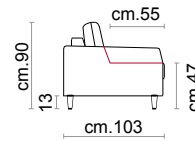

CASTELLO
SOFA
Made in Italy

MONZA

MONZA

CS-344 Product Code

Struttura: Telaio in legno con cinghiatura di sostegno ad elasticità differenziata, rivestito in poliuretano espanso indeformabile.
Imbottiture: Poliuretano indeformabile a doppia densità e ovattato faldato. Schienale in fibra di poliestere a fiocchi.
Rivestimento: In pelle o in tessuto, non sfoderabile.
Piede: In legno altezza 13 cm.
Caratteristiche letto: Meccanismo con apertura sincronizzata mediante ribaltamento della spalliera. Piano letto ortopedico con rete elettrosaldata e cinghie elastiche sulla seduta. Materasso in poliuretano altezza 14 cm, misura utile per dormire 195 cm. Durante il ribaltamento, cuscini di seduta e schienale agganciati alla rete letto.

Structure: Wooden frame fitted with an elasticised webbing suspension, covered with stress resistant undeformable polyurethane foam.
Paddings: Double density polyurethane foam and padding. Back cushions in fibre fillings.
Covering: In leather or fabric, not removable.
Feet: In solid wood 13 cm high.
Bed features: Mechanism featuring synchronized tipping back opening. Electro-welded mesh orthopaedic bed with elastic belts on the seat. Mattress in polyurethane 14 cm. high. Sleeping dimensions 195 cm. Seat and back cushions attached to the bed mechanism during the opening.