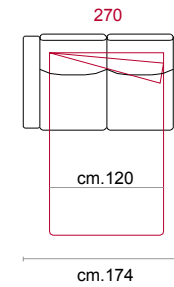

CASTELLO
SOFA
Made in Italy

MONZA

MONZA

CS-344 Product Code

Struttura: Telaio in legno con cinghiatura di sostegno ad elasticità differenziata, rivestito in poliuretano espanso indeformabile.
Imbottiture: Poliuretano indeformabile a doppia densità e ovattato faldato. Schienale in fibra di poliestere a fiocchi.
Rivestimento: In pelle o in tessuto, non sfoderabile.
Piede: In legno altezza 13 cm.
Caratteristiche letto: Meccanismo con apertura sincronizzata mediante ribaltamento della spalliera. Piano letto ortopedico con rete elettrosaldata e cinghie elastiche sulla seduta. Materasso in poliuretano altezza 14 cm, misura utile per dormire 195 cm. Durante il ribaltamento, cuscini di seduta e schienale agganciati alla rete letto.

Structure: Wooden frame fitted with an elasticised webbing suspension, covered with stress resistant undeformable polyurethane foam.
Paddings: Double density polyurethane foam and padding. Back cushions in fibre fillings.
Covering: In leather or fabric, not removable.
Feet: In solid wood 13 cm high.
Bed features: Mechanism featuring synchronized tipping back opening. Electro-welded mesh orthopaedic bed with elastic belts on the seat. Mattress in polyurethane 14 cm. high. Sleeping dimensions 195 cm. Seat and back cushions attached to the bed mechanism during the opening.