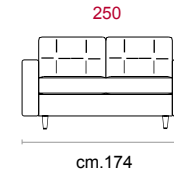

CASTELLO
SOFA
Made in Italy

MONZA

MONZA

CS-344 Product Code

Struttura: Telaio in legno con cinghiatura di sostegno ad elasticità differenziata, rivestito in poliuretano espanso indeformabile.
Imbottiture: Poliuretano indeformabile a doppia densità e ovattato faldato. Schienale in fibra di poliestere a fiocchi.
Rivestimento: In pelle o in tessuto, non sfoderabile.
Piede: In legno altezza 13 cm.
Caratteristiche letto: Meccanismo con apertura sincronizzata mediante ribaltamento della spalliera. Piano letto ortopedico con rete elettrosaldata e cinghie elastiche sulla seduta. Materasso in poliuretano altezza 14 cm, misura utile per dormire 195 cm. Durante il ribaltamento, cuscini di seduta e schienale agganciati alla rete letto.

Structure: Wooden frame fitted with an elasticised webbing suspension, covered with stress resistant undeformable polyurethane foam.
Paddings: Double density polyurethane foam and padding. Back cushions in fibre fillings.
Covering: In leather or fabric, not removable.
Feet: In solid wood 13 cm high.
Bed features: Mechanism featuring synchronized tipping back opening. Electro-welded mesh orthopaedic bed with elastic belts on the seat. Mattress in polyurethane 14 cm. high. Sleeping dimensions 195 cm. Seat and back cushions attached to the bed mechanism during the opening.