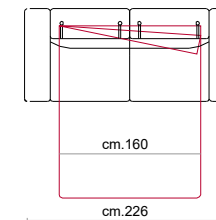

502

516/517

270

320

371

257/258

316/317

375/376

Rivestimento: In pelle o in tessuto, non sfoderabile.

Piede: In metallo altezza 13 cm colore Titanium Dark.

Caratteristiche letto: Meccanismo con apertura sincronizzata mediante ribaltamento della spalliera. Piano letto ortopedico con rete elettrosaldata e cinghie elastiche sulla seduta. Materasso in poliuretano altezza 14 cm, misura utile per dormire 195 cm. Larghezza variabile a seconda della versione. Durante il ribaltamento, cuscini di seduta e schienale agganciati alla rete letto.