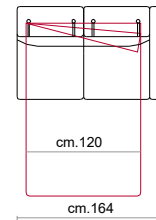

301/302

351/352

101/102

151/152

191/192

103

155

193

502

516/517

270

320

371

257/258

316/317

375/376

Rivestimento: In pelle o in tessuto, non sfoderabile.

Piede: In metallo altezza 13 cm colore Titanium Dark.

Caratteristiche letto: Meccanismo con apertura sincronizzata mediante ribaltamento della spalliera. Piano letto ortopedico con rete elettrosaldata e cinghie elastiche sulla seduta. Materasso in poliuretano altezza 14 cm, misura utile per dormire 195 cm. Larghezza variabile a seconda della versione. Durante il ribaltamento, cuscini di seduta e schienale agganciati alla rete letto.