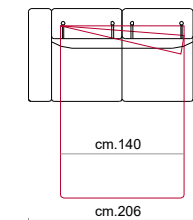

502

516/517

270

320

371

257/258

316/317

375/376

Rivestimento: In pelle o in tessuto, non sfoderabile.

Piede: In metallo altezza 13 cm colore Titanium Dark.

Caratteristiche letto: Meccanismo con apertura sincronizzata mediante ribaltamento della spalliera. Piano letto ortopedico con rete elettrosaldata e cinghie elastiche sulla seduta. Materasso in poliuretano altezza 14 cm, misura utile per dormire 195 cm. Larghezza variabile a seconda della versione. Durante il ribaltamento, cuscini di seduta e schienale agganciati alla rete letto.