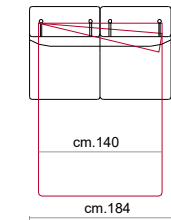

301/302

351/352

101/102

151/152

191/192

103

155

193

502

516/517

270

320

371

257/258

316/317

375/376

Rivestimento: In pelle o in tessuto, non sfoderabile.

Piede: In metallo altezza 13 cm colore Titanium Dark.

Caratteristiche letto: Meccanismo con apertura sincronizzata mediante ribaltamento della spalliera. Piano letto ortopedico con rete elettrosaldata e cinghie elastiche sulla seduta. Materasso in poliuretano altezza 14 cm, misura utile per dormire 195 cm. Larghezza variabile a seconda della versione. Durante il ribaltamento, cuscini di seduta e schienale agganciati alla rete letto.