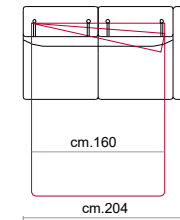

301/302

351/352

101/102

151/152

191/192

103

155

193

502

516/517

270

320

371

257/258

316/317

375/376

Rivestimento: In pelle o in tessuto, non sfoderabile.

Piede: In metallo altezza 13 cm colore Titanium Dark.

Caratteristiche letto: Meccanismo con apertura sincronizzata mediante ribaltamento della spalliera. Piano letto ortopedico con rete elettrosaldata e cinghie elastiche sulla seduta. Materasso in poliuretano altezza 14 cm, misura utile per dormire 195 cm. Larghezza variabile a seconda della versione. Durante il ribaltamento, cuscini di seduta e schienale agganciati alla rete letto.