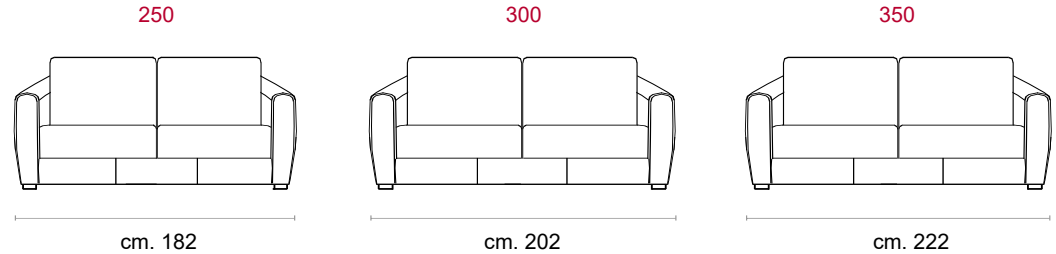

**Rivestimento:** In pelle o in tessuto, non sfoderabile.

**Piede:** In legno altezza 4 cm.

**Caratteristiche letto:** Meccanismo con apertura sincronizzata mediante ribaltamento della spalliera. Piano letto ortopedico con rete elettrosaldata e cinghie elastiche sulla seduta. Materasso in poliuretano altezza 16 cm, misura utile per dormire 195 cm. Larghezza variabile a seconda della versione. Durante il ribaltamento, cuscini di seduta e schienale agganciati alla rete letto.

**Feet:** In wood 4 cm. high.

**Bed features:** Mechanism featuring synchronized tipping back opening.

Electro-welded mesh orthopaedic bed with elastic belts on the seat. Mattress in polyurethane 16 cm. high. Sleeping dimensions 195 cm. Seat and back cushions attached to the bed mechanism during the opening which can change according to the version.