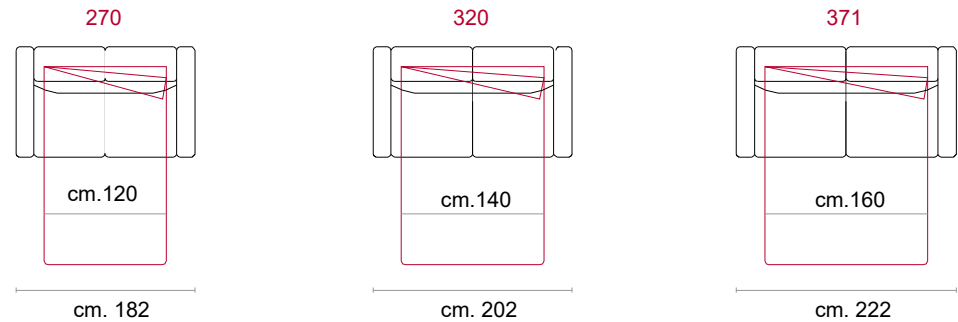

**Rivestimento:** In pelle o in tessuto, non sfoderabile.

**Piede:** In legno altezza 4 cm.

**Caratteristiche letto:** Meccanismo con apertura sincronizzata mediante ribaltamento della spalliera. Piano letto ortopedico con rete elettrosaldata e cinghie elastiche sulla seduta. Materasso in poliuretano altezza 16 cm, misura utile per dormire 195 cm. Larghezza variabile a seconda della versione. Durante il ribaltamento, cuscini di seduta e schienale agganciati alla rete letto.

**Feet:** In wood 4 cm. high.

**Bed features:** Mechanism featuring synchronized tipping back opening.

Electro-welded mesh orthopaedic bed with elastic belts on the seat. Mattress in polyurethane 16 cm. high. Sleeping dimensions 195 cm. Seat and back cushions attached to the bed mechanism during the opening which can change according to the version.