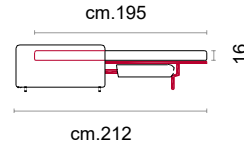

# LAGO

CS-526 Product Code

**Struttura:** Telaio in legno con cinghiatura di sostegno ad elasticità differenziata, rivestito in poliuretano espanso indeformabile.

**Imbottiture:** Poliuretano indeformabile a doppia densità e ovattato faldato.

**Rivestimento:** In pelle o in tessuto, non sfoderabile.

**Piede:** In legno altezza 4 cm.

**Caratteristiche letto:** Meccanismo con apertura sincronizzata mediante ribaltamento della spalliera. Piano letto ortopedico con rete elettrosaldata e cinghie elastiche sulla seduta. Materasso in poliuretano altezza 16 cm, misura utile per dormire 195 cm. Larghezza variabile a seconda della versione. Durante il ribaltamento, cuscini di seduta e schienale agganciati alla rete letto.

**Feet:** In wood 4 cm. high.

**Bed features:** Mechanism featuring synchronized tipping back opening.

Electro-welded mesh orthopaedic bed with elastic belts on the seat. Mattress in polyurethane 16 cm. high. Sleeping dimensions 195 cm. Seat and back cushions attached to the bed mechanism during the opening which can change according to the version.