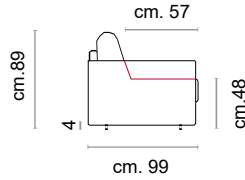

# LAGO

CS-526 Product Code

**Struttura:** Telaio in legno con cinghiatura di sostegno ad elasticità differenziata, rivestito in poliuretano espanso indeformabile.

**Imbottiture:** Poliuretano indeformabile a doppia densità e ovattato faldato.

**Rivestimento:** In pelle o in tessuto, non sfoderabile.

**Piede:** In legno altezza 4 cm.

**Caratteristiche letto:** Meccanismo con apertura sincronizzata mediante ribaltamento della spalliera. Piano letto ortopedico con rete elettrosaldata e cinghie elastiche sulla seduta. Materasso in poliuretano altezza 16 cm, misura utile per dormire 195 cm. Larghezza variabile a seconda della versione. Durante il ribaltamento, cuscini di seduta e schienale agganciati alla rete letto.

**Feet:** In wood 4 cm. high.

**Bed features:** Mechanism featuring synchronized tipping back opening.

Electro-welded mesh orthopaedic bed with elastic belts on the seat. Mattress in polyurethane 16 cm. high. Sleeping dimensions 195 cm. Seat and back cushions attached to the bed mechanism during the opening which can change according to the version.