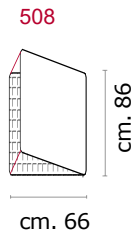

**Rivestimento:** In pelle o in tessuto, non sfoderabile.

**Piede:** In legno altezza 4 cm.

**Caratteristiche letto:** Meccanismo con apertura sincronizzata mediante ribaltamento della spalliera. Piano letto ortopedico con rete elettrosaldata e cinghie elastiche sulla seduta. Materasso in poliuretano altezza 16 cm, misura utile per dormire 195 cm. Larghezza variabile a seconda della versione. Durante il ribaltamento, cuscini di seduta e schienale agganciati alla rete letto.

**Feet:** In wood 4 cm. high.

**Bed features:** Mechanism featuring synchronized tipping back opening.

Electro-welded mesh orthopaedic bed with elastic belts on the seat. Mattress in polyurethane 16 cm. high. Sleeping dimensions 195 cm. Seat and back cushions attached to the bed mechanism during the opening which can change according to the version.