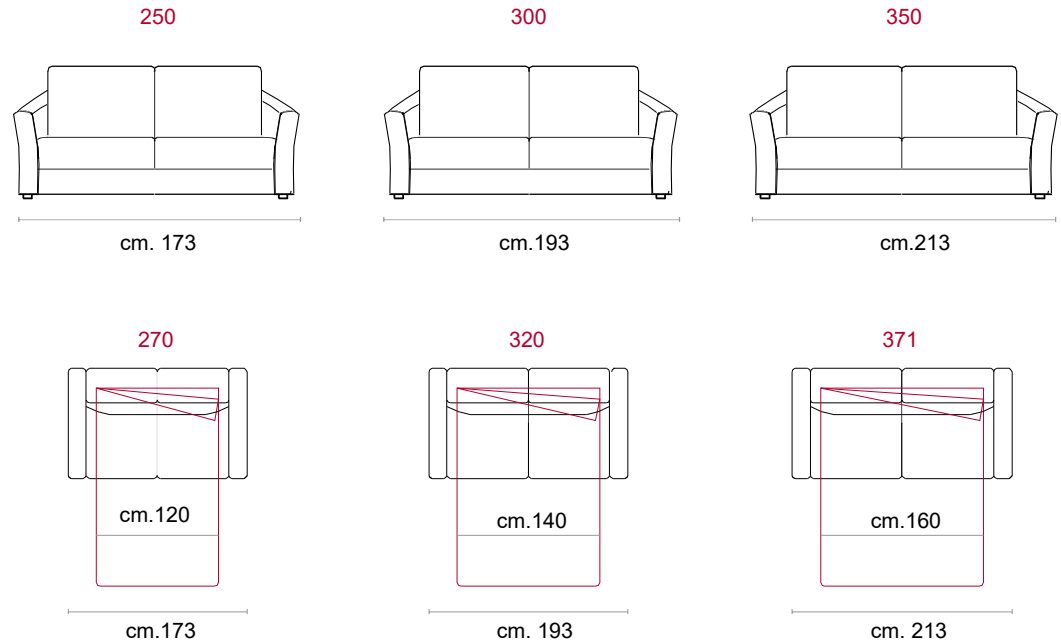

Rivestimento: in tessuto non sfoderabile.

Piede: In plastica altezza 4 cm per versione fissa

Caratteristiche letto: Meccanismo con apertura sincronizzata mediante ribaltamento della spalliera. Piano letto ortopedico con rete elettrosaldata e cinghie elastiche sulla seduta. Materasso in poliuretano altezza 12 cm, misura utile per dormire 195 cm. Larghezza variabile a seconda della versione. Durante il ribaltamento, cuscini di seduta e schienale agganciati alla rete letto.

Structure: Wooden frame fitted with an elasticised webbing suspension, covered with stress resistant undeformable polyurethane foam.

Paddings: Double density polyurethane foam and padding.

Covering: in fabric not removable.

Feet: In plastic 4 cm. high for no bed version

Bed features: Mechanism featuring synchronized tipping back opening.

Electro-welded mesh orthopaedic bed with elastic belts on the seat. Mattress in polyurethane 12 cm. high. Sleeping dimensions 195 cm. Seat and back cushions attached to the bed mechanism during the opening which can change according to the version.