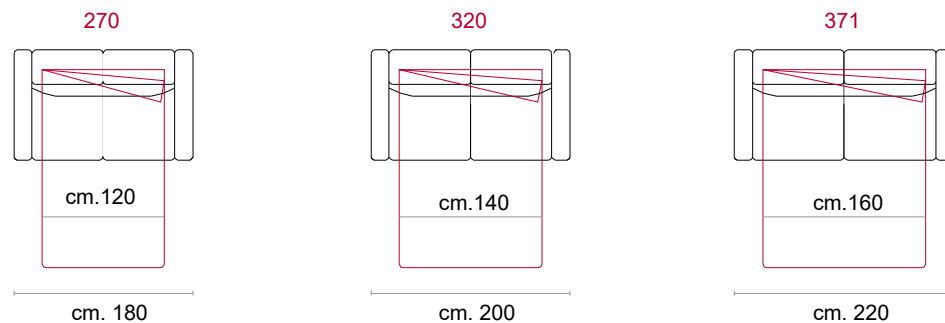

Rivestimento: In pelle o in tessuto, non sfoderabile.

Piede: In legno altezza 8 cm.

Caratteristiche letto: Meccanismo con apertura sincronizzata mediante ribaltamento della spalliera. Piano letto ortopedico con rete elettrosaldata e cinghie elastiche sulla seduta. Materasso in poliuretano altezza 16 cm, misura utile per dormire 195 cm. Larghezza variabile a seconda della versione. Durante il ribaltamento, cuscini di seduta e schienale agganciati alla rete letto.

Feet: In wood 8 cm. high.

Bed features: Mechanism featuring synchronized tipping back opening. Electro-welded mesh orthopaedic bed with elastic belts on the seat. Mattress in polyurethane 16 cm. high. Sleeping dimensions 195 cm. Seat and back cushions attached to the bed mechanism during the opening which can change according to the version.