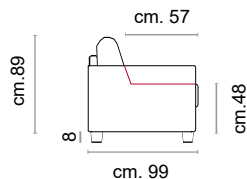

CASTELLO
SOFA
Made in Italy

PAVIA

PAVIA

CS-528 Product Code

Struttura: Telaio in legno con cinghiatura di sostegno ad elasticità differenziata, rivestito in poliuretano espanso indeformabile.

Imbottiture: Poliuretano indeformabile a doppia densità e ovattato faldato.

Rivestimento: In pelle o in tessuto, non sfoderabile.

Piede: In legno altezza 8 cm.

Caratteristiche letto: Meccanismo con apertura sincronizzata mediante ribaltamento della spalliera. Piano letto ortopedico con rete elettrosaldata e cinghie elastiche sulla seduta. Materasso in poliuretano altezza 16 cm, misura utile per dormire 195 cm. Larghezza variabile a seconda della versione. Durante il ribaltamento, cuscini di seduta e schienale agganciati alla rete letto.

Feet: In wood 8 cm. high.

Bed features: Mechanism featuring synchronized tipping back opening. Electro-welded mesh orthopaedic bed with elastic belts on the seat. Mattress in polyurethane 16 cm. high. Sleeping dimensions 195 cm. Seat and back cushions attached to the bed mechanism during the opening which can change according to the version.