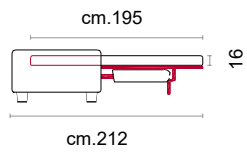

CASTELLO
SOFA
Made in Italy

PAVIA

PAVIA

CS-528 Product Code

Struttura: Telaio in legno con cinghiatura di sostegno ad elasticità differenziata, rivestito in poliuretano espanso indeformabile.

Imbottiture: Poliuretano indeformabile a doppia densità e ovattato faldato.

Rivestimento: In pelle o in tessuto, non sfoderabile.

Piede: In legno altezza 8 cm.

Caratteristiche letto: Meccanismo con apertura sincronizzata mediante ribaltamento della spalliera. Piano letto ortopedico con rete elettrosaldata e cinghie elastiche sulla seduta. Materasso in poliuretano altezza 16 cm, misura utile per dormire 195 cm. Larghezza variabile a seconda della versione. Durante il ribaltamento, cuscini di seduta e schienale agganciati alla rete letto.

Feet: In wood 8 cm. high.

Bed features: Mechanism featuring synchronized tipping back opening. Electro-welded mesh orthopaedic bed with elastic belts on the seat. Mattress in polyurethane 16 cm. high. Sleeping dimensions 195 cm. Seat and back cushions attached to the bed mechanism during the opening which can change according to the version.