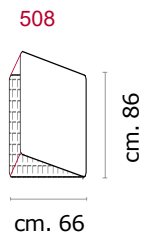

Rivestimento: In pelle o in tessuto, non sfoderabile.

Piede: In legno altezza 8 cm.

Caratteristiche letto: Meccanismo con apertura sincronizzata mediante ribaltamento della spalliera. Piano letto ortopedico con rete elettrosaldata e cinghie elastiche sulla seduta. Materasso in poliuretano altezza 16 cm, misura utile per dormire 195 cm. Larghezza variabile a seconda della versione. Durante il ribaltamento, cuscini di seduta e schienale agganciati alla rete letto.

Feet: In wood 8 cm. high.

Bed features: Mechanism featuring synchronized tipping back opening. Electro-welded mesh orthopaedic bed with elastic belts on the seat. Mattress in polyurethane 16 cm. high. Sleeping dimensions 195 cm. Seat and back cushions attached to the bed mechanism during the opening which can change according to the version.