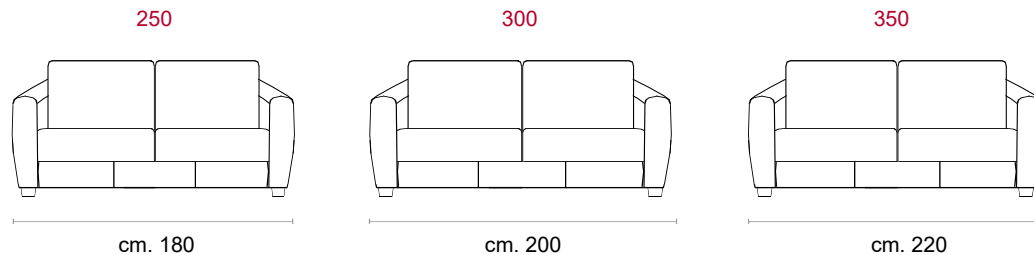

CASTELLO
SOFA
Made in Italy

PAVIA

PAVIA

CS-528 Product Code

Struttura: Telaio in legno con cinghiatura di sostegno ad elasticità differenziata, rivestito in poliuretano espanso indeformabile.

Imbottiture: Poliuretano indeformabile a doppia densità e ovattato faldato.

Rivestimento: In pelle o in tessuto, non sfoderabile.

Piede: In legno altezza 8 cm.

Caratteristiche letto: Meccanismo con apertura sincronizzata mediante ribaltamento della spalliera. Piano letto ortopedico con rete elettrosaldata e cinghie elastiche sulla seduta. Materasso in poliuretano altezza 16 cm, misura utile per dormire 195 cm. Larghezza variabile a seconda della versione. Durante il ribaltamento, cuscini di seduta e schienale agganciati alla rete letto.

Feet: In wood 8 cm. high.

Bed features: Mechanism featuring synchronized tipping back opening. Electro-welded mesh orthopaedic bed with elastic belts on the seat. Mattress in polyurethane 16 cm. high. Sleeping dimensions 195 cm. Seat and back cushions attached to the bed mechanism during the opening which can change according to the version.