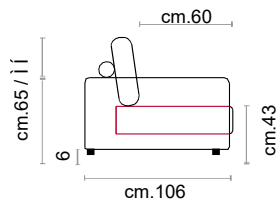

# BELVEDERE

CS-450 Product Code

**Struttura:** Telaio in legno con cinghiatura di sostegno ad elasticità differenziata, rivestito in poliuretano espanso indeformabile.

**Imbottiture:** Poliuretano indeformabile e ovattato faldato.