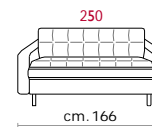

RIETI

CS-327 Product Code

Struttura: Telaio in legno con cinghiatura di sostegno ad elasticità differenziata, rivestito in poliuretano espanso indeformabile.

Imbottiture: Poliuretano indeformabile a doppia densità e ovattato faldato.

Rivestimento: In pelle o in tessuto, non sfoderabile.

Piede: In legno altezza 13 cm.

Caratteristiche: Disponibile su tutte le sedute il poggiatesta sfilabile (cod. 998), il quale aumenta di 24 cm l'altezza del divano.

Caratteristiche letto: Meccanismo con apertura sincronizzata mediante ribaltamento della spalliera. Piano letto ortopedico con rete elettrosaldata e cinghie elastiche sulla seduta. Materasso in poliuretano altezza 13-14 cm, misura utile per dormire 195cm. Larghezza variabile a seconda della versione.

Optional: piede in acciaio cilindrico 13 cm.

Structure: Wooden frame fitted with an elasticised webbing suspension, covered with stress resistant undeformable polyurethane foam.

Paddings: Double density polyurethane foam and padding.

Covering: In leather or fabric, not removable.

Feet: In solid wood 13 cm high.

Features: Available, on all versions, removable headrest (code 998), which makes the sofa higher 24 cm.

Bed features: Mechanism featuring synchronized tipping back opening. Electro-welded mesh orthopaedic bed with elastic belts on the seat. Mattress in polyurethane 13-14 cm. high. Sleeping dimensions 195 cm. which can change according to the version. **Optional:** cylindrical steel foot 13cm high.

COVERING

STANDARD FEATURES

OPTIONAL FEATURES...

CASTELLO
SOFA
Made in Italy