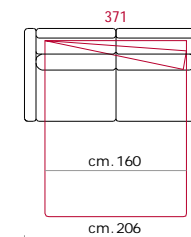

RIETI

CS-327 Product Code

Struttura: Telaio in legno con cinghiatura di sostegno ad elasticità differenziata, rivestito in poliuretano espanso indeformabile.

Imbottiture: Poliuretano indeformabile a doppia densità e ovattato faldato.

Rivestimento: In pelle o in tessuto, non sfoderabile.

Piede: In legno altezza 13 cm.

Caratteristiche: Disponibile su tutte le sedute il poggiatesta sfilabile (cod. 998), il quale aumenta di 24 cm l'altezza del divano.

Caratteristiche letto: Meccanismo con apertura sincronizzata mediante ribaltamento della spalliera. Piano letto ortopedico con rete elettrosaldata e cinghie elastiche sulla seduta. Materasso in poliuretano altezza 13-14 cm, misura utile per dormire 195cm. Larghezza variabile a seconda della versione.

Optional: piede in acciaio cilindrico 13 cm.

Structure: Wooden frame fitted with an elasticised webbing suspension, covered with stress resistant undeformable polyurethane foam.

Paddings: Double density polyurethane foam and padding.

Covering: In leather or fabric, not removable.

Feet: In solid wood 13 cm high.

Features: Available, on all versions, removable headrest (code 998), which makes the sofa higher 24 cm.

Bed features: Mechanism featuring synchronized tipping back opening. Electro-welded mesh orthopaedic bed with elastic belts on the seat. Mattress in polyurethane 13-14 cm. high. Sleeping dimensions 195 cm. which can change according to the version. **Optional:** cylindrical steel foot 13cm high.