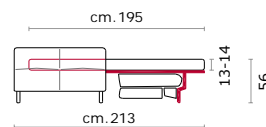

RIETI

CS-327 Product Code

Struttura: Telaio in legno con cinghiatura di sostegno ad elasticità differenziata, rivestito in poliuretano espanso indeformabile.

Imbottiture: Poliuretano indeformabile a doppia densità e ovattato faldato.

Rivestimento: In pelle o in tessuto, non sfoderabile.

Piede: In legno altezza 13 cm.

Caratteristiche: Disponibile su tutte le sedute il poggiatesta sfilabile (cod. 998), il quale aumenta di 24 cm l'altezza del divano.

Caratteristiche letto: Meccanismo con apertura sincronizzata mediante ribaltamento della spalliera. Piano letto ortopedico con rete elettrosaldata e cinghie elastiche sulla seduta. Materasso in poliuretano altezza 13-14 cm, misura utile per dormire 195cm. Larghezza variabile a seconda della versione.

Optional: piede in acciaio cilindrico 13 cm.

Structure: Wooden frame fitted with an elasticised webbing suspension, covered with stress resistant undeformable polyurethane foam.

Paddings: Double density polyurethane foam and padding.

Covering: In leather or fabric, not removable.

Feet: In solid wood 13 cm high.

Features: Available, on all versions, removable headrest (code 998), which makes the sofa higher 24 cm.

Bed features: Mechanism featuring synchronized tipping back opening. Electro-welded mesh orthopaedic bed with elastic belts on the seat. Mattress in polyurethane 13-14 cm. high. Sleeping dimensions 195 cm. which can change according to the version. **Optional:** cylindrical steel foot 13cm high.