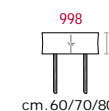

RIETI

CS-327 Product Code

Struttura: Telaio in legno con cinghiatura di sostegno ad elasticità differenziata, rivestito in poliuretano espanso indeformabile.

Imbottiture: Poliuretano indeformabile a doppia densità e ovattato faldato.

Rivestimento: In pelle o in tessuto, non sfoderabile.

Piede: In legno altezza 13 cm.

Caratteristiche: Disponibile su tutte le sedute il poggiatesta sfilabile (cod. 998), il quale aumenta di 24 cm l'altezza del divano.

Caratteristiche letto: Meccanismo con apertura sincronizzata mediante ribaltamento della spalliera. Piano letto ortopedico con rete elettrosaldata e cinghie elastiche sulla seduta. Materasso in poliuretano altezza 13-14 cm, misura utile per dormire 195cm. Larghezza variabile a seconda della versione.

Optional: piede in acciaio cilindrico 13 cm.

Structure: Wooden frame fitted with an elasticised webbing suspension, covered with stress resistant undeformable polyurethane foam.

Paddings: Double density polyurethane foam and padding.

Covering: In leather or fabric, not removable.

Feet: In solid wood 13 cm high.

Features: Available, on all versions, removable headrest (code 998), which makes the sofa higher 24 cm.

Bed features: Mechanism featuring synchronized tipping back opening. Electro-welded mesh orthopaedic bed with elastic belts on the seat. Mattress in polyurethane 13-14 cm. high. Sleeping dimensions 195 cm. which can change according to the version. **Optional:** cylindrical steel foot 13cm high.