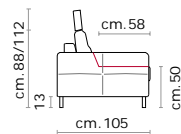

RIETI

CS-327 Product Code

Struttura: Telaio in legno con cinghiatura di sostegno ad elasticità differenziata, rivestito in poliuretano espanso indeformabile.

Imbottiture: Poliuretano indeformabile a doppia densità e ovattato faldato.

Rivestimento: In pelle o in tessuto, non sfoderabile.

Piede: In legno altezza 13 cm.

Caratteristiche: Disponibile su tutte le sedute il poggiatesta sfilabile (cod. 998), il quale aumenta di 24 cm l'altezza del divano.

Caratteristiche letto: Meccanismo con apertura sincronizzata mediante ribaltamento della spalliera. Piano letto ortopedico con rete elettrosaldata e cinghie elastiche sulla seduta. Materasso in poliuretano altezza 13-14 cm, misura utile per dormire 195cm. Larghezza variabile a seconda della versione.

Optional: piede in acciaio cilindrico 13 cm.

Structure: Wooden frame fitted with an elasticised webbing suspension, covered with stress resistant undeformable polyurethane foam.

Paddings: Double density polyurethane foam and padding.

Covering: In leather or fabric, not removable.

Feet: In solid wood 13 cm high.

Features: Available, on all versions, removable headrest (code 998), which makes the sofa higher 24 cm.

Bed features: Mechanism featuring synchronized tipping back opening. Electro-welded mesh orthopaedic bed with elastic belts on the seat. Mattress in polyurethane 13-14 cm. high. Sleeping dimensions 195 cm. which can change according to the version. **Optional:** cylindrical steel foot 13cm high.

COVERING

STANDARD FEATURES

OPTIONAL FEATURES...

CASTELLO
SOFA
Made in Italy