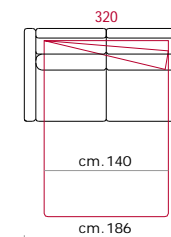

RIETI

CS-327 Product Code

Struttura: Telaio in legno con cinghiatura di sostegno ad elasticità differenziata, rivestito in poliuretano espanso indeformabile.

Imbottiture: Poliuretano indeformabile a doppia densità e ovattato faldato.

Rivestimento: In pelle o in tessuto, non sfoderabile.

Piede: In legno altezza 13 cm.

Caratteristiche: Disponibile su tutte le sedute il poggiatesta sfilabile (cod. 998), il quale aumenta di 24 cm l'altezza del divano.

Caratteristiche letto: Meccanismo con apertura sincronizzata mediante ribaltamento della spalliera. Piano letto ortopedico con rete elettrosaldata e cinghie elastiche sulla seduta. Materasso in poliuretano altezza 13-14 cm, misura utile per dormire 195cm. Larghezza variabile a seconda della versione.

Optional: piede in acciaio cilindrico 13 cm.

Structure: Wooden frame fitted with an elasticised webbing suspension, covered with stress resistant undeformable polyurethane foam.

Paddings: Double density polyurethane foam and padding.

Covering: In leather or fabric, not removable.

Feet: In solid wood 13 cm high.

Features: Available, on all versions, removable headrest (code 998), which makes the sofa higher 24 cm.

Bed features: Mechanism featuring synchronized tipping back opening. Electro-welded mesh orthopaedic bed with elastic belts on the seat. Mattress in polyurethane 13-14 cm. high. Sleeping dimensions 195 cm. which can change according to the version. **Optional:** cylindrical steel foot 13cm high.