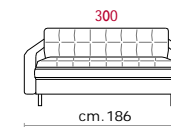

RIETI

CS-327 Product Code

Struttura: Telaio in legno con cinghiatura di sostegno ad elasticità differenziata, rivestito in poliuretano espanso indeformabile.

Imbottiture: Poliuretano indeformabile a doppia densità e ovattato faldato.

Rivestimento: In pelle o in tessuto, non sfoderabile.

Piede: In legno altezza 13 cm.

Caratteristiche: Disponibile su tutte le sedute il poggiatesta sfilabile (cod. 998), il quale aumenta di 24 cm l'altezza del divano.

Caratteristiche letto: Meccanismo con apertura sincronizzata mediante ribaltamento della spalliera. Piano letto ortopedico con rete elettrosaldata e cinghie elastiche sulla seduta. Materasso in poliuretano altezza 13-14 cm, misura utile per dormire 195cm. Larghezza variabile a seconda della versione.

Optional: piede in acciaio cilindrico 13 cm.

Structure: Wooden frame fitted with an elasticised webbing suspension, covered with stress resistant undeformable polyurethane foam.

Paddings: Double density polyurethane foam and padding.

Covering: In leather or fabric, not removable.

Feet: In solid wood 13 cm high.

Features: Available, on all versions, removable headrest (code 998), which makes the sofa higher 24 cm.

Bed features: Mechanism featuring synchronized tipping back opening. Electro-welded mesh orthopaedic bed with elastic belts on the seat. Mattress in polyurethane 13-14 cm. high. Sleeping dimensions 195 cm. which can change according to the version. **Optional:** cylindrical steel foot 13cm high.

COVERING

STANDARD FEATURES

OPTIONAL FEATURES...

CASTELLO
SOFA
Made in Italy