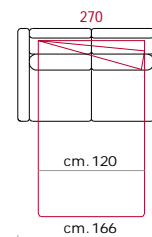

RIETI

CS-327 Product Code

Struttura: Telaio in legno con cinghiatura di sostegno ad elasticità differenziata, rivestito in poliuretano espanso indeformabile.

Imbottiture: Poliuretano indeformabile a doppia densità e ovattato faldato.

Rivestimento: In pelle o in tessuto, non sfoderabile.

Piede: In legno altezza 13 cm.

Caratteristiche: Disponibile su tutte le sedute il poggiatesta sfilabile (cod. 998), il quale aumenta di 24 cm l'altezza del divano.

Caratteristiche letto: Meccanismo con apertura sincronizzata mediante ribaltamento della spalliera. Piano letto ortopedico con rete elettrosaldata e cinghie elastiche sulla seduta. Materasso in poliuretano altezza 13-14 cm, misura utile per dormire 195cm. Larghezza variabile a seconda della versione.

Optional: piede in acciaio cilindrico 13 cm.

Structure: Wooden frame fitted with an elasticised webbing suspension, covered with stress resistant undeformable polyurethane foam.

Paddings: Double density polyurethane foam and padding.

Covering: In leather or fabric, not removable.

Feet: In solid wood 13 cm high.

Features: Available, on all versions, removable headrest (code 998), which makes the sofa higher 24 cm.

Bed features: Mechanism featuring synchronized tipping back opening. Electro-welded mesh orthopaedic bed with elastic belts on the seat. Mattress in polyurethane 13-14 cm. high. Sleeping dimensions 195 cm. which can change according to the version. **Optional:** cylindrical steel foot 13cm high.