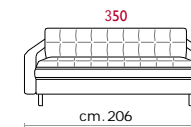

RIETI

CS-327 Product Code

Struttura: Telaio in legno con cinghiatura di sostegno ad elasticità differenziata, rivestito in poliuretano espanso indeformabile.

Imbottiture: Poliuretano indeformabile a doppia densità e ovattato faldato.

Rivestimento: In pelle o in tessuto, non sfoderabile.

Piede: In legno altezza 13 cm.

Caratteristiche: Disponibile su tutte le sedute il poggiatesta sfilabile (cod. 998), il quale aumenta di 24 cm l'altezza del divano.

Caratteristiche letto: Meccanismo con apertura sincronizzata mediante ribaltamento della spalliera. Piano letto ortopedico con rete elettrosaldata e cinghie elastiche sulla seduta. Materasso in poliuretano altezza 13-14 cm, misura utile per dormire 195cm. Larghezza variabile a seconda della versione.

Optional: piede in acciaio cilindrico 13 cm.

Structure: Wooden frame fitted with an elasticised webbing suspension, covered with stress resistant undeformable polyurethane foam.

Paddings: Double density polyurethane foam and padding.

Covering: In leather or fabric, not removable.

Feet: In solid wood 13 cm high.

Features: Available, on all versions, removable headrest (code 998), which makes the sofa higher 24 cm.

Bed features: Mechanism featuring synchronized tipping back opening. Electro-welded mesh orthopaedic bed with elastic belts on the seat. Mattress in polyurethane 13-14 cm. high. Sleeping dimensions 195 cm. which can change according to the version. **Optional:** cylindrical steel foot 13cm high.

COVERING

STANDARD FEATURES

OPTIONAL FEATURES...

CASTELLO
SOFA
Made in Italy