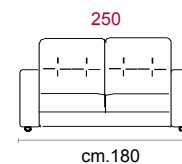

Rivestimento: In pelle o in tessuto, non sfoderabile.

Piede: In plastica altezza 4 cm.

Caratteristiche letto: Meccanismo con apertura sincronizzata mediante ribaltamento della spalliera. Piano letto ortopedico con rete elettrosaldata e cinghie elastiche sulla seduta. Materasso in poliuretano altezza 13-14 cm, misura utile per dormire 195 cm. Durante il ribaltamento, cuscini di seduta e schienale agganciati alla rete letto.

Covering: In leather or fabric, not removable.

Feet: In plastic 4 cm high.

Bed features: Mechanism featuring synchronized tipping back opening. Electro-welded mesh orthopaedic bed with elastic belts on the seat. Mattress in polyurethane 13-14 cm. high. Sleeping dimensions 195 cm. Seat and back cushions attached to the bed mechanism during the opening.