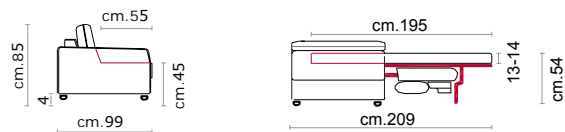

CASTELLO
SOFA
Made in Italy

NOLA

NOLA

CS-347 Product Code

Struttura: Telaio in legno con cinghiatura di sostegno ad elasticità differenziata, rivestito in poliuretano espanso indeformabile.

Imbottiture: Poliuretano indeformabile a doppia densità e ovattato faldato. Schienale in fibra di poliestere a fiocchi.

Rivestimento: In pelle o in tessuto, non sfoderabile.

Piede: In plastica altezza 4 cm.

Caratteristiche letto: Meccanismo con apertura sincronizzata mediante ribaltamento della spalliera. Piano letto ortopedico con rete elettrosaldata e cinghie elastiche sulla seduta. Materasso in poliuretano altezza 13-14 cm, misura utile per dormire 195 cm. Durante il ribaltamento, cuscini di seduta e schienale agganciati alla rete letto.

Covering: In leather or fabric, not removable.

Feet: In plastic 4 cm high.

Bed features: Mechanism featuring synchronized tipping back opening. Electro-welded mesh orthopaedic bed with elastic belts on the seat. Mattress in polyurethane 13-14 cm. high. Sleeping dimensions 195 cm. Seat and back cushions attached to the bed mechanism during the opening.