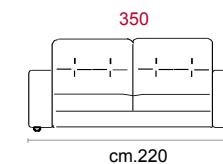

Rivestimento: In pelle o in tessuto, non sfoderabile.

Piede: In plastica altezza 4 cm.

Caratteristiche letto: Meccanismo con apertura sincronizzata mediante ribaltamento della spalliera. Piano letto ortopedico con rete elettrosaldata e cinghie elastiche sulla seduta. Materasso in poliuretano altezza 13-14 cm, misura utile per dormire 195 cm. Durante il ribaltamento, cuscini di seduta e schienale agganciati alla rete letto.

Covering: In leather or fabric, not removable.

Feet: In plastic 4 cm high.

Bed features: Mechanism featuring synchronized tipping back opening. Electro-welded mesh orthopaedic bed with elastic belts on the seat. Mattress in polyurethane 13-14 cm. high. Sleeping dimensions 195 cm. Seat and back cushions attached to the bed mechanism during the opening.