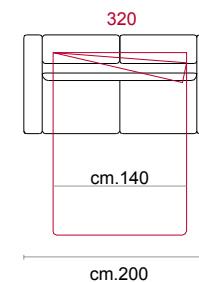

Rivestimento: In pelle o in tessuto, non sfoderabile.

Piede: In plastica altezza 4 cm.

Caratteristiche letto: Meccanismo con apertura sincronizzata mediante ribaltamento della spalliera. Piano letto ortopedico con rete elettrosaldata e cinghie elastiche sulla seduta. Materasso in poliuretano altezza 13-14 cm, misura utile per dormire 195 cm. Durante il ribaltamento, cuscini di seduta e schienale agganciati alla rete letto.

Covering: In leather or fabric, not removable.

Feet: In plastic 4 cm high.

Bed features: Mechanism featuring synchronized tipping back opening. Electro-welded mesh orthopaedic bed with elastic belts on the seat. Mattress in polyurethane 13-14 cm. high. Sleeping dimensions 195 cm. Seat and back cushions attached to the bed mechanism during the opening.