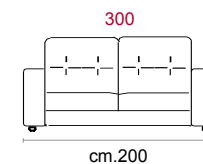

Rivestimento: In pelle o in tessuto, non sfoderabile.

Piede: In plastica altezza 4 cm.

Caratteristiche letto: Meccanismo con apertura sincronizzata mediante ribaltamento della spalliera. Piano letto ortopedico con rete elettrosaldata e cinghie elastiche sulla seduta. Materasso in poliuretano altezza 13-14 cm, misura utile per dormire 195 cm. Durante il ribaltamento, cuscini di seduta e schienale agganciati alla rete letto.

Covering: In leather or fabric, not removable.

Feet: In plastic 4 cm high.

Bed features: Mechanism featuring synchronized tipping back opening. Electro-welded mesh orthopaedic bed with elastic belts on the seat. Mattress in polyurethane 13-14 cm. high. Sleeping dimensions 195 cm. Seat and back cushions attached to the bed mechanism during the opening.