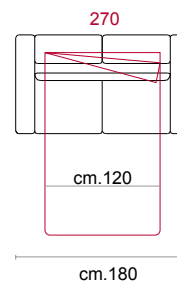

Rivestimento: In pelle o in tessuto, non sfoderabile.

Piede: In plastica altezza 4 cm.

Caratteristiche letto: Meccanismo con apertura sincronizzata mediante ribaltamento della spalliera. Piano letto ortopedico con rete elettrosaldata e cinghie elastiche sulla seduta. Materasso in poliuretano altezza 13-14 cm, misura utile per dormire 195 cm. Durante il ribaltamento, cuscini di seduta e schienale agganciati alla rete letto.

Covering: In leather or fabric, not removable.

Feet: In plastic 4 cm high.

Bed features: Mechanism featuring synchronized tipping back opening. Electro-welded mesh orthopaedic bed with elastic belts on the seat. Mattress in polyurethane 13-14 cm. high. Sleeping dimensions 195 cm. Seat and back cushions attached to the bed mechanism during the opening.