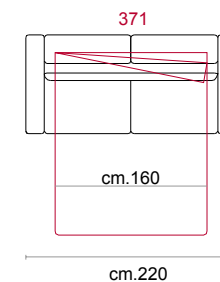

Rivestimento: In pelle o in tessuto, non sfoderabile.

Piede: In plastica altezza 4 cm.

Caratteristiche letto: Meccanismo con apertura sincronizzata mediante ribaltamento della spalliera. Piano letto ortopedico con rete elettrosaldata e cinghie elastiche sulla seduta. Materasso in poliuretano altezza 13-14 cm, misura utile per dormire 195 cm. Durante il ribaltamento, cuscini di seduta e schienale agganciati alla rete letto.

Covering: In leather or fabric, not removable.

Feet: In plastic 4 cm high.

Bed features: Mechanism featuring synchronized tipping back opening. Electro-welded mesh orthopaedic bed with elastic belts on the seat. Mattress in polyurethane 13-14 cm. high. Sleeping dimensions 195 cm. Seat and back cushions attached to the bed mechanism during the opening.