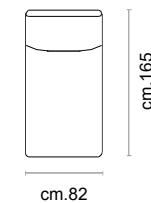

905
Réversible maxi
(Dx e Sx - Rhf/Lhf)