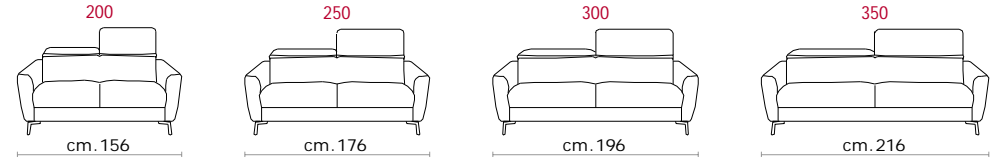

Structure: Wooden frame fitted with an elasticised webbing suspension, covered with stress resistant undeformable polyurethane foam.

Paddings: Double density polyurethane foam and padding.

Covering: in leather or fabric, not removable.

Feet: In metal 13cm. high.

Features: Headrest with adjustable movement on all versions with back.

Bed features: Mechanism featuring synchronized tipping back opening. Electro-welded mesh orthopaedic bed with elastic belts on the seat. Mattress in polyurethane 13-14 cm. high. Sleeping dimensions 195 cm. Seat and back cushions attached to the bed mechanism during the opening which can change according to the version.

Optional: Feet In solid wood 13 cm high.

Colore vernice piede
Color paint feet

COVERING

LEATHER

FABRIC

STANDARD FEATURES

RECLINING HEADREST
ON ALL SEATS

OPTIONAL FEATURES...

BED VERSION

CASTELLO
SOFA
Made in Italy