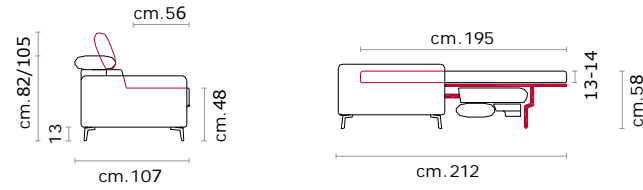

CASTELLO
SOFA
Made in Italy

BERGAMO

BERGAMO

CS-493 Product Code

Struttura: Telaio in legno con cinghiatura di sostegno ad elasticità differenziata, rivestito in poliuretano espanso indeformabile.

Imbottiture: Poliuretano indeformabile a doppia densità e ovattato faldato.

Rivestimento: In pelle o in tessuto, non sfoderabile.

Piede: In metallo altezza 13cm.

Caratteristiche: Poggiatesta con movimento su tutte le sedute con spalliera.

Caratteristiche letto: Meccanismo con apertura sincronizzata mediante ribaltamento della spalliera. Piano letto ortopedico con rete elettrosaldata e cinghie elastiche sulla seduta. Materasso in poliuretano altezza 13-14 cm, misura utile per dormire 195 cm. Larghezza variabile a seconda della versione. Durante il ribaltamento, cuscini di seduta e schienale agganciati alla rete letto.

Covering: in leather or fabric, not removable.

Feet: In metal 13cm. high.

Features: Headrest with adjustable movement on all versions with back.

Bed features: Mechanism featuring synchronized tipping back opening. Electro-welded mesh orthopaedic bed with elastic belts on the seat. Mattress in polyurethane 13-14 cm. high. Sleeping dimensions 195 cm. Seat and back cushions attached to the bed mechanism during the opening which can change according to the version.