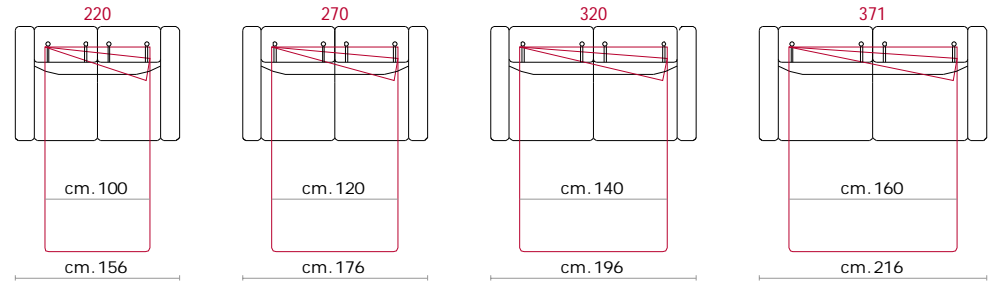

Structure: Wooden frame fitted with an elasticised webbing suspension, covered with stress resistant undeformable polyurethane foam.

Paddings: Double density polyurethane foam and padding.

Covering: in leather or fabric, not removable.

Feet: In metal 13cm. high.

Features: Headrest with adjustable movement on all versions with back.

Bed features: Mechanism featuring synchronized tipping back opening. Electro-welded mesh orthopaedic bed with elastic belts on the seat. Mattress in polyurethane 13-14 cm. high. Sleeping dimensions 195 cm. Seat and back cushions attached to the bed mechanism during the opening which can change according to the version.

Optional: Feet In solid wood 13 cm high.

Colore vernice piede
Color paint feet

COVERING

LEATHER

FABRIC

STANDARD FEATURES

RECLINING HEADREST
ON ALL SEATS

OPTIONAL FEATURES...

BED VERSION

CASTELLO
SOFA
Made in Italy